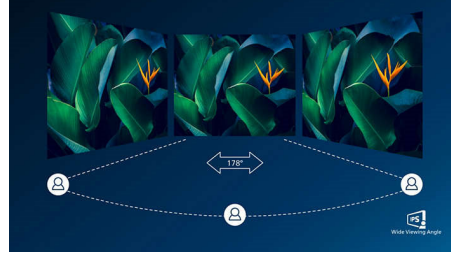

IPS teknolojisi

IPS ekranlarda 178/178 derece ekstra geniş izleme açısı sağlayan gelişmiş bir teknoloji kullanılır. Böylece 90 derecelik Pivot modu dahil olmak üzere hemen hemen her açıdan TV izleyebilirsiniz. İstendik TN panellerin aksine, IPS ekranlar size canlı renklerle olağanüstü net görüntüler sunar. Sadece fotoğraflar, filmler ve web'de gezinme için değil, aynı zamanda her an renk hassasiyeti ve tutarlı parlaklık gerektiren profesyonel uygulamalar için de idealdir.