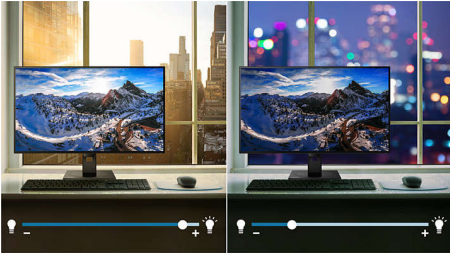

LightSensor

LightSensor, minimum güç kullanımı ile mükemmel görüntü elde etmek üzere odanın ışık durumuna göre görüntü parlaklığını ayarlamak için akıllı bir sensör kullanır.