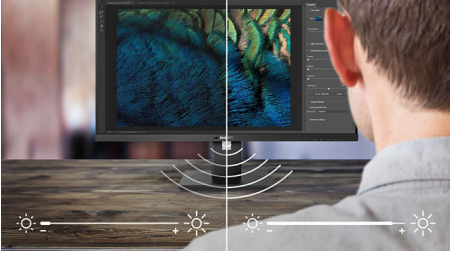

Özellikler

PowerSensor

PowerSensor, zararsız kızılötesi sinyaller alıp vererek kullanıcının bulunup bulunmadığını belirleyen ve kullanıcı masadan uzaklaştığında monitör parlaklığını otomatik olarak azaltan dahili bir "insan sensörüdür". Böylece enerji maliyetlerini %80'e varan oranda düşürür ve monitörün kullanım ömrünü artırır