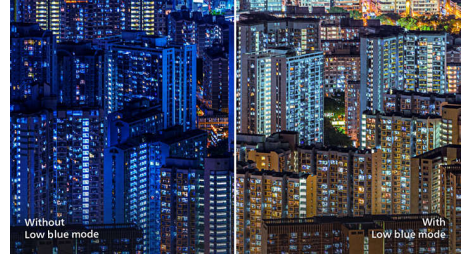

LowBlue 모드

연구 결과에 따르면 자외선이 눈에 손상을 입힐 수 있는 것과 마찬가지로 LED 디스플레이의 단파장 청색 광선 또한 시간이 지남에 따라 눈을 손상시키고 시력에 영향을 미칠 수 있는 것으로 나타났습니다. 건강을 고려하여 개발된 필립스 LowBlue 설정은 스마트 소프트웨어 기술을 사용하여 유해한 단파 청색광을 줄여 줍니다.