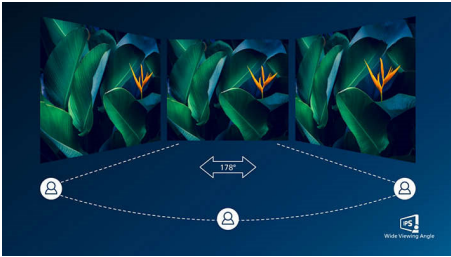

PHILIPS

주요 제품

울트라 와이드 컬러 기술

울트라 와이드 컬러 기술이 선사하는 넓어진 스펙트럼의 컬러로 사진이 더욱 생생해 집니다. 울트라 와이드 컬러의 더 넓어진 "컬러 전역"은 한층 자연스러운 녹색과 강렬한 빨간색, 깊은 푸른색을 재현해냅니다. 미디어 엔터테인먼트, 이미지 뿐만 아니라 업무 작업까지도 울트라 와이드 컬러 기술의 강렬한 색으로 보다 생동감 있게 구현해 보세요.

IPS 기술

IPS 디스플레이는 178/178 도의 초광시야각을 제공하는 최신 기술을 사용해 어떤 각도에서도 디스플레이를 볼 수 있습니다! IPS 디스플레이는 일반 TN 패널과 달리 생동감 넘치는 색상의 선명한 이미지가 구현되므로 사진, 동영상, 웹 브라우징 뿐만 아니라 정확한 색상과 일정한 밝기가 상시적으로 요구되는 전문적인 용도에도 매우 이상적인 디스플레이입니다.