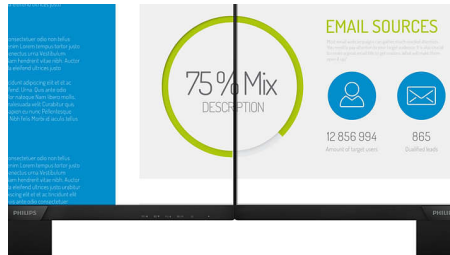

초슬림 테두리

새로운 필립스 디스플레이는 초슬림 테두리로 주변 환경과도 잘 어울릴 뿐만 아니라 화면의 크기도 최대화시켜 줍니다. 초슬림 베젤 디스플레이는 특히 게임, 그래픽 디자인, 전문가용 애플리케이션과 같은 멀티 디스플레이나 타일 구성에 적합하며 마치 하나의 대형 디스플레이를 사용하는 것 같은 느낌을 선사합니다.