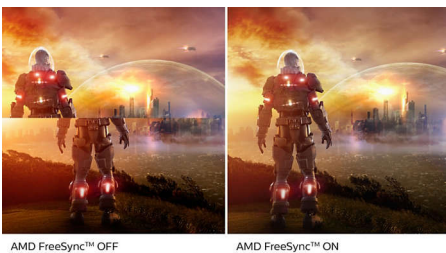

AMD FreeSync™ Premium

A experiência de gaming não deve ser uma escolha entre jogabilidade com interferências ou fotogramas partidos. O AMD FreeSync™ Premium Pro proporciona aos jogadores uma experiência de gaming fluida e sem interrupções com o máximo desempenho. Sem compromissos, jogue com confiança com uma frequência de atualização elevada, uma compensação de taxa de fotogramas baixa e baixa latência.