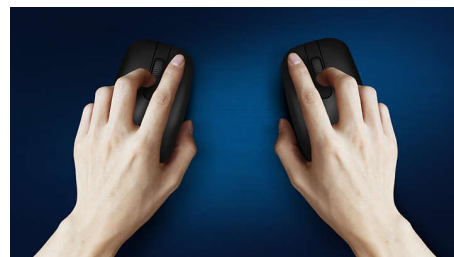

- Формата приляга добре в лявата или в дясната ръка
- Удобният ергономичен дизайн на мишката е с превъзходно усещане
- Оптично проследяване с висока разделителна способност за плавен контрол

PHILIPS

Безжична мишка
4 бутона Безжична връзка 2,4 GHz, Оптичен датчик

Плавно оптично проследяване

Оптично проследяване с висока разделителна способност за плавен контрол

Удобен ергономичен дизайн

Удобният ергономичен дизайн на мишката е с превъзходно усещане

Дизайн на мишката, подходящ за използване и с двете ръце