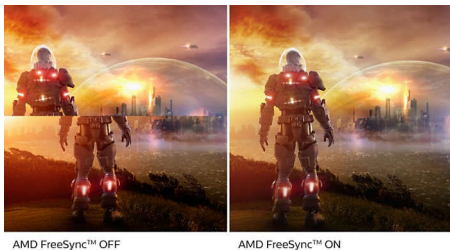

AMD FreeSync™ Premium

Геймингът не трябва да е избор между накъсан геймплей и насечени кадри. AMD FreeSync™ Premium предоставя на сериозните гейъри плавна игра без прекъсване и забавяне с върхова производителност. Не правете компромиси, играйте уверено с висока скорост на обновяване, компенсация на ниска кадрова честота и ниско забавяне.