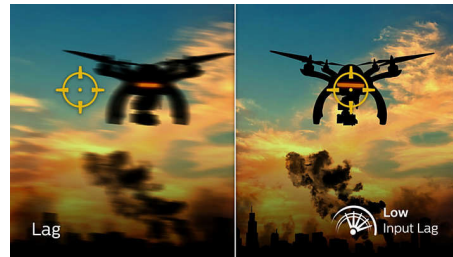

Кратко закъснение при въвеждане

Закъснението при въвеждане е количеството време, което изминава от извършването на действие чрез свързани устройства и виждането на резултата на екрана. Краткото закъснение при въвеждане намалява времето забавяне между въвеждането на команда от вашите устройства към монитора. Силно подобрете играенето на видеоигри, които изискват бърза реакция, което ще бъде особено важно за този, който играе забързани конкурентни игри.