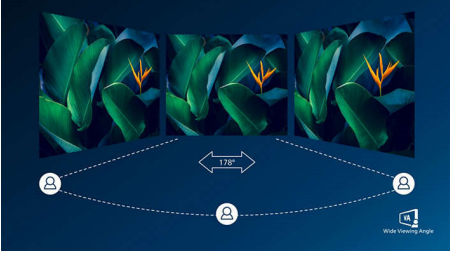

Göz alıcı görseller

- Canlı, ayrıntılı görüntüler için 16:9 Full HD ekran
- Zengin siyah ayrıntılar için SmartContrast
- VA ekran harika görüntüler ve geniş izleme açıları sunar

PHILIPS

Oyun monitörü
E Line 68,6 cm (27 inç), 1920 x 1080 (Full HD)

Özellikler

VA ekran

Philips VA LED ekranda kullanılan çok alanlı dikey hizalama teknolojisi, son derece yüksek statik kontrast oranları sayesinde ekstra parlak ve canlı görüntüler sağlar. Standart ofis uygulamalarının kolaylıkla kullanılabilmesinin yanı sıra özellikle fotoğraf, web'de gezinme, film, oyun ve zorlu grafik uygulamaları için idealdir. Optimize edilmiş piksel yönetim teknolojisi 178/178 derece ekstra geniş izleme açısı sağlayarak net görüntüler verir.