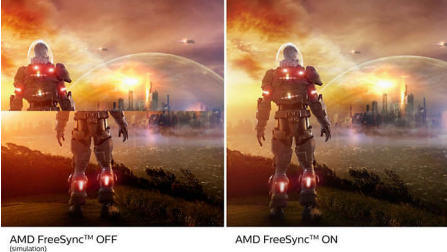

AMD FreeSync™ Premium

Oyun oynarken dalgalanan veya karelerin bozulduğu bir oyun deneyimi arasında seçim yapmak zorunda kalmamalısınız. AMD FreeSync™ Premium ciddi oyunculara akıcı, sorunsuz ve en üst performansta bir oyun deneyimi sunar. Yüksek yenileme hızı, düşük kare hızı dengelemesi ve düşük gecikme süreleri ile hiç ödün vermeden ve güvenle oyun oynayın.