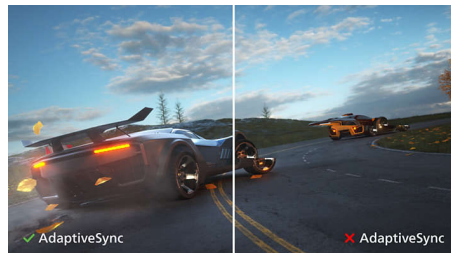

Tehnologija Adaptive-Sync

Igranje ne smije podrazumijevati izbor između isprekidane slike ili izlomljenih kadrova. Uz tehnologiju Adaptive-Sync osigurajte uglađenu reprodukciju slike bez smetnji pri gotovo svakoj brzini, kao i uglađeno brzo osvježavanje i izuzetno brz odziv.