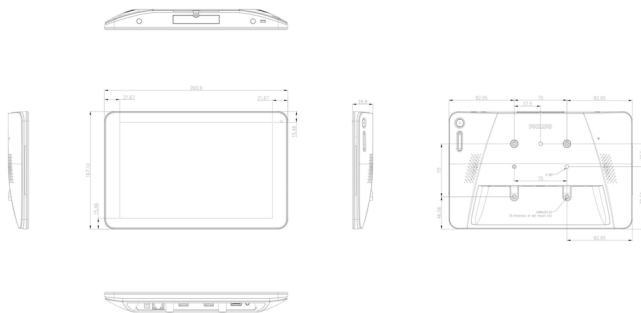

- Výška přístroje (palce): 6.58 palců
- Držák na zeď: 75 x 75
- Hloubka přístř. (palce): 1,14 palců
- Šířka rámečku (L/R, T/B): 19,77 (L/R), 13,56 (T/B) mm
- Hmotnost výrobku (lb): 1,57 lb

Provozní podmínky

- Nadmořská výška: 0 ~ 3000 m
- Rozsah teplot (provozní): 5 ~ 40 °C
- Střední doba mezi poruchami (MTBF): 50 000 hodin
- Relativní vlhkost: 20 ~ 80 %
- Rozsah teplot (skladovací): -20 ~ 60 °C

Multimediální aplikace

- USB přehrávání videa: 3GP, AVI, DAT, FLV, MKV, MOV, MP4, MPG, TS, VOB, WEBM
- USB přehrávání obrazu: BMP, GIF, JPEG, JPG, PNG
- USB přehrávání hudby: AAC, M4A, MP2, MP3, WMA

Příslušenství

- Dodávané příslušenství: Stručný návod k rychlému použití, Stojan na nábytek, Kabel USB, Napájecí adaptér DC, Kabel HDMI, Napájecí zástrčka, Silikonový podstavec

Různé

- Jazyky zobrazení údajů na obrazovce: Arabština, Čeština, Francouzština, Němčina, Italtina, Japonská, Polština, Španělština, Turečtina, Ruština, Zjednodušená čínština, Tradiční čínština, Dánština, Nizozemština, Finština, Norština, Portugalská, Švédština
- Záruka: Třiletá záruka
- Regulační opatření: CB, CE, RoHS, FCC, třída A, UL

Interakce

- Vícedotyková technologie: Kapacitní technologie Projected
- Dotykové body: 5 souběžných dotykových bodů
- Ochranné sklo: 0,7mm temperované bezpečnostní sklo

Datum vydání 2024-03-23

Verze: 7.0.2

EAN: 87 12581 74155 6

© 2024 Koninklijke Philips N.V.
Všechna práva vyhrazena.

Údaje mohou být změněny bez předchozího varování.
Ochranné známky jsou majetkem Koninklijke Philips N.V. nebo jejich příslušných vlastníků.

www.philips.com