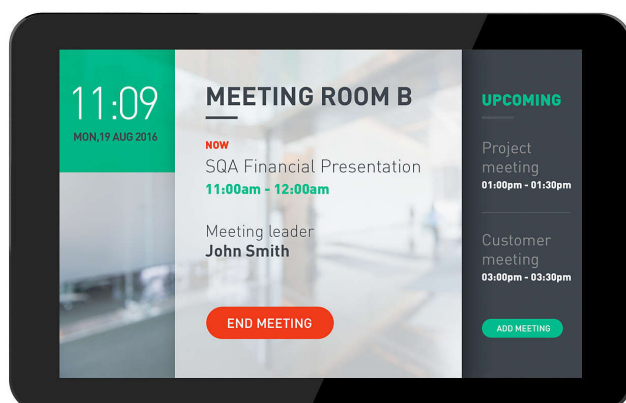

Philips Signage Solutions
Vícedotkový displej

10"

Se systémem Android
Vícedotkový

10BDL3051T

Velký výkon

Malý vícedotkový displej.

Od reklamy na regálech až po navigaci: tento mimořádně jasný vícedotkový chytrý displej je ideální, když jde především o místo. Všestranné řešení se snadnou vzdálenou správou obsahu. Technologie Power-over-Ethernet umožňuje flexibilní umístění

Všestranné systémové řešení

- Interní paměť. Nahrávejte obsah k okamžitému přehrávání
- Plochý rámeček, který se snadno čistí – menší povrch
- Flexibilní montáž: svisle, vodorovně i na stůl
- Aplikace TeamViewer Host. Ovládání a sdílení obrazovky na dálku

Bezproblémové nastavení. Absolutní kontrola.

- Provoz, sledování a údržba pomocí systému CMND & Control
- CMND & Create. Vyvíjejte a spouštějte vlastní obsah
- CMND & Deploy. Instalujte a spouštějte aplikace na dálku
- Snadná instalace díky technologii PoE+

Vynikající obraz. Dotyková obrazovka, která dobře reaguje.

- Procesor Android SoC. Nativní a webové aplikace
- Výrazný kontrast. Vysoká čitelnost
- Displej plug-and-play s 5vícedotkovými body
- Integrovaná kamera a reproduktory

PHILIPS