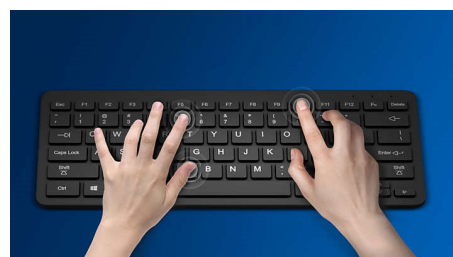

Belaidis paprastumas

- Stiprus 2,4 GHz ryšys, prijunkite ir pamirškite, belaidė, kad būtų paprasta

Klaviatūra skirta didžiausiam produktyvumui

- Pažįstamas klaviatūros išdėstymas, kad būtų paprasta spausdinti
- Plono profilio dizainas puikiai atrodo ant stalo
- Žemo profilio mygtukai, kad patogiai, tyliai spausdintumėte

Pažįstamas klaviatūros išdėstymas, kad būtų paprasta spausdinti

Tylus spausdinimas

Žemo profilio mygtukai, kad patogiai, tyliai spausdintumėte

Plono profilio dizainas

Plono profilio dizainas puikiai atrodo ant stalo

Sklandus optinis sekimas

Didelės raiškos optinis sekimas sklandžiam valdymui

Patogus, ergonomiškas dizainas

Patogus, ergonomiškas pelės dizainas tiesiog puikus

SPT6602B/00

Abiem rankom skirtas pelės dizainas

Dėl abiem rankom skirtos formos bus patogu dirbti tiek dešine, tiek kaire ranka

Patvari klaviatūra

Mygtukus galima spausti milijonus kartų – patvari klaviatūra

Vandeniui atsparūs klavišai

Gyvenimas gali būti netvarkingas. Naudojant šią vandeniui atsparią klaviatūrą, atsitiktinis aplyjimas ar apipurškimas nėra problema. Šios klaviatūros yra patvarios.