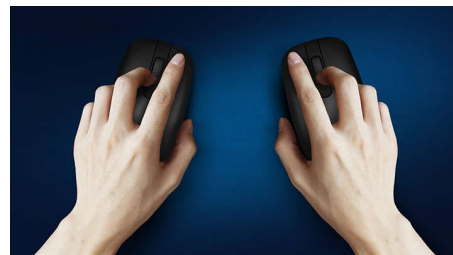

Belaidis paprastumas

- Stiprus 2,4 GHz ryšys, prijunkite ir pamirškite, belaidė, kad būtų paprasta

Klaviatūra skirta didžiausiam produktyvumui

- Pažįstamas klaviatūros išdėstymas, kad būtų paprasta spausdinti
- Plono profilio dizainas puikiai atrodo ant stalo
- Žemo profilio mygtukai, kad patogiai, tyliai spausdintumėte

Pažįstamas klaviatūros išdėstymas, kad būtų paprasta spausdinti

Tylus spausdinimas

Žemo profilio mygtukai, kad patogiai, tyliai spausdintumėte

Plono profilio dizainas

Plono profilio dizainas puikiai atrodo ant stalo

Sklandus optinis sekimas

Didelės raiškos optinis sekimas sklandžiam valdymui

Patogus, ergonomiškas dizainas

Patogus, ergonomiškas pelės dizainas tiesiog puikus

SPT6602B/00

Abiem rankom skirtas pelės dizainas

Dėl abiem rankom skirtos formos bus patogu dirbti tiek dešine, tiek kaire ranka

Patvari klaviatūra

Mygtukus galima spausti milijonus kartų – patvari klaviatūra

Vandeniui atsparūs klavišai

Gyvenimas gali būti netvarkingas. Naudojant šią vandeniui atsparią klaviatūrą, atsitiktinis aplyjimas ar apipurškimas nėra problema. Šios klaviatūros yra patvarios.