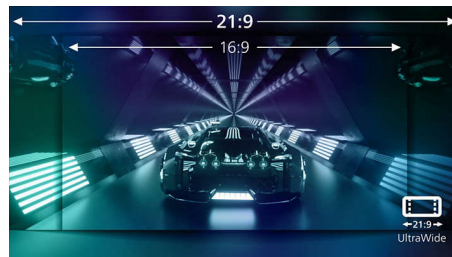

Immagini CrystalClear con UltraWide

Questi schermi Philips offrono immagini cristalline in formato UltraWide e risoluzione Quad HD (3440x1440 pixel). Grazie a pannelli ad elevate prestazioni con alta densità di pixel e ampi angoli visuale di 178/178 gradi, questi nuovi display danno vita alle tue immagini e alla

tua grafica. Il formato UltraWide 21:9 consente una maggiore produttività, per confronti e visualizzazione di fogli di calcolo con più colonne insieme. Se cerchi soluzioni professionali CAD-CAM che ti garantiscano informazioni estremamente dettagliate o se necessiti di un supporto per presentazioni finanziarie su fogli di calcolo elettronici di grandi dimensioni, i display Philips ti assicurano immagini cristalline.