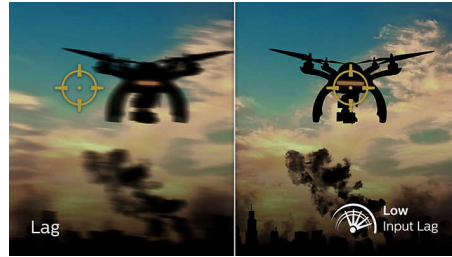

Ritardo minimo

L'input lag è la quantità di tempo che intercorre tra l'esecuzione di un'azione con i dispositivi connessi e la visualizzazione del risultato sullo schermo. La modalità Low Input Lag riduce il tempo di attesa tra l'invio di un comando dai dispositivi al monitor, migliora notevolmente la riproduzione di videogiochi sensibili ai movimenti, particolarmente importante per chi gioca a ritmi serrati e competitivi.