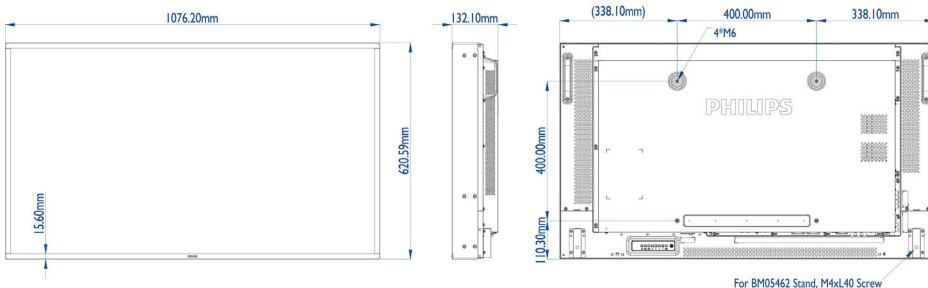

Dimensões

- Largura do conjunto: 1076,20 mm
- Peso do produto: 24 kg
- Altura do conjunto: 620,59 mm
- Profundidade do conjunto: 132,10 mm
- Montagem na parede: 400 x 400 mm, M6
- Largura da moldura: 15,6 mm
- Peso do produto (lb): 52,9 lb

Condições de funcionamento

- Altitude: 0~ 3000 m
- Limite de temperaturas (funcionamento): 5 ~ 40 °C
- MTBF: 60 000 hora(s)
- Humidade relativa: 20~ 80 %
- Limite de temperaturas (armazenamento): -20~ 60 °C

Aplicações multimédia

- Reprodução de vídeo via USB: M2TS, M4V, MK3D, MKV, MP4, MPEG, MPG, MTS, TS, TTS, VOB, WMV
- Reprodução de imagem via USB: BMP, GIF, JPEG, JPG
- Reprodução de áudio via USB: AAC, AIF, AIFF, ASF, LPCM, M3U, M4A, MP3, MP4, WAV, WMA

Acessórios

- Acessórios incluídos: Telecomando, Pilhas para telecomando, Cabo de alimentação CA, Guia do Utilizador em CD-ROM, Manual de início rápido, Cabo RS232
- Acessórios opcionais: Receptor HDBaseT OPS

(CRD25)

- Suporte: BM04642/BM02542 opcional

Diversos

- Idiomas apresentados no ecrã: Inglês, Francês, Alemão, Italiano, Polaco, Russo, Chinês Simplificado, Espanhol, Turco, Árabe, Japonês, Chinês Tradicional
- Garantia: Garantia de 3 anos
- Aprovações regulamentares: CE, FCC, Classe B, UL/cUL, CCC, ROHS, C-Tick, GOST, BSMI, CB, J-Moss, PSE, VCCI

Data de publicação
2024-04-16

Versão: 2.0.2

EAN: 87 12581 73000 0

© 2024 Koninklijke Philips N.V.
Todos os direitos reservados.

Todas as especificações estão sujeitas a alterações sem aviso prévio. As marcas comerciais são propriedade de Koninklijke Philips N.V. ou dos respectivos detentores.

www.philips.com