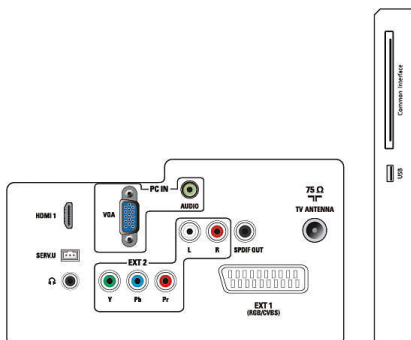

Sonido

- Potencia de salida (RMS): 3 W x 2
- Optimización del sonido: Surround increíble, Sonido inteligente
- Sistema de sonido: Mono, Estéreo, Nicam estéreo

Soporte

- Inclinación: 0/+15 grado

Potencia

- Red eléctrica: 100-240V, 50/60Hz
- Modo desactivado: 0,3 W (típico)
- En modo: 25,6 W (típico) / 34 W (máx.)
- Modo de espera: 0,3 W (típico)
- Temperatura ambiente: 5 °C a 40 °C

Resolución de pantalla compatible

- Formatos informáticos: 1920 x 1080 óptimo, 60 Hz
- Formatos de vídeo: 480i, 60 Hz, 480p, 60 Hz, 576i, 50 Hz, 576p, 50 Hz, 720p, 50, 60 Hz, 1080i, 50, 60 Hz, 1080p, 24, 50, 60 Hz

Dimensiones

- Producto con soporte (mm): 529 x 384 x 174 mm
- Embalaje en mm (an. x al. x prof.): 567 x 446 x 116 mm
- Producto sin soporte (mm): 529 x 345 x 38 mm

Peso

- Producto con embalaje (kg): 4,37 kg
- Producto con soporte (kg): 3,24 kg
- Producto sin soporte (kg): 3 kg

Sintonizador/recepción/transmisión

- Entrada de antena: Coaxial de 75 ohmios (IEC75)
- Bandas del sintonizador: Hiperbanda, Canal S, UHF, VHF
- Sistema de TV: PAL I, PAL B/G, PAL D/K, SECAM B/G, SECAM D/K, SECAM L/L'
- Reproducción de vídeo: NTSC, PAL, SECAM
- Pantalla del sintonizador: PLL
- Televisión digital: DVB-C, DVB-T
- Compatible con MPEG-2, MPEG-4
- CI/CI+: Sí (Acceso directo mediante CI+ tecla en la configuración)
- MHEG-5 v1.06

Fecha de emisión
2024-04-16

Versión: 1.1.2

EAN: 87 12581 62592 4

© 2024 Koninklijke Philips N.V.
Todos los derechos reservados.

Las especificaciones están sujetas a cambios sin previo aviso. Las marcas registradas son propiedad de Koninklijke Philips N.V. o de sus propietarios respectivos.

www.philips.com