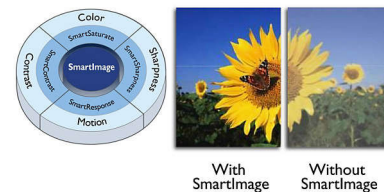

SmartPicture

SmartPicture es una exclusiva y vanguardista tecnología de Philips que analiza el contenido que aparece en tu pantalla y te proporciona un rendimiento de pantalla optimizado. La sencilla interfaz te permite seleccionar varios modos, como el de oficina, imagen, entretenimiento, ahorro, etc., para adaptarse a la aplicación en uso. En función de la selección, SmartPicture optimiza dinámicamente el contraste, la saturación del color y la nitidez de las imágenes y los vídeos para obtener un rendimiento de pantalla inmejorable. La opción del modo de ahorro te ofrece un mayor ahorro de energía. Todo ello en tiempo real y con sólo pulsar un botón.