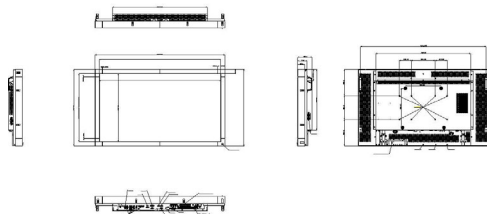

Risoluzione del display supportata

- Formati per computer: 640 x 480, 60, 67, 72, 75 Hz, 800 x 600, 56, 60, 72, 75 Hz, 1024 x 768, 60 Hz, 1280 x 768, 60 Hz, 1280 x 800, 60 Hz, 1280 x 1024, 60 Hz, 1360 x 768, 60 Hz, 1366 x 768, 60Hz, 1440 x 900, 60 Hz, 1600 x 1200, 60 Hz, 1920 x 1080, 60 Hz, 1920 x 1200, 60 Hz
- Formati video: 480i, 60 Hz, 480p, 60 Hz, 576p 50 Hz, 576i, 50 Hz, 720p, 50, 60 Hz, 1080i, 50, 60 Hz, 1080p, 50, 60 Hz

Dimensioni (lxpxa)

- Spessore cornice: 35,3 mm (1,39")
- Larghezza set: 1091 mm
- Peso del prodotto: 26 Kg
- Altezza set: 646 mm
- Profondità set: 120 mm
- Larghezza set (pollici): 43 pollici
- Altezza set (pollici): 25.4 pollici
- Supporto a parete: 200 x 200 mm, 400 x 200 mm
- Profondità set (pollici): 4,7 pollici
- Peso prodotto (lb): 57,3 lb

Condizioni operative

- Intervallo di temp. (funzionamento): 0-40 °C
- MTBF: 50.000 ore
- Umidità relativa: 5 - 90 %

Accessori

- Accessori inclusi: Telecomando, Batterie per telecomando, Cavo di alimentazione CA, Cavo VGA, Manuale dell'utente su CD-ROM, Guida rapida
- Accessori opzionali: Montaggio fisso a parete, Montaggio flessibile a parete, Montaggio a soffitto
- Piedistallo: BM04642

Varie

- Cornice: metallic anthracite
- Lingue OSD (On-Screen Display): Inglese, Francese, Tedesco, Italiano, Polacco, Turco, Russo, Cinese semplificato
- Garanzia: Europa/Nord America: 3 anni
- Omologazioni: CE, FCC, Class B, UL/cUL, CCC,

C-Tick, RoHS

Data di rilascio
2024-03-27

Versione: 4.3.2

EAN: 87 12581 61901 5

© 2024 Koninklijke Philips N.V.
Tutti i diritti riservati.

Le specifiche sono soggette a modifica senza preavviso. I marchi sono di proprietà di Koninklijke Philips N.V. o dei rispettivi detentori.

www.philips.com