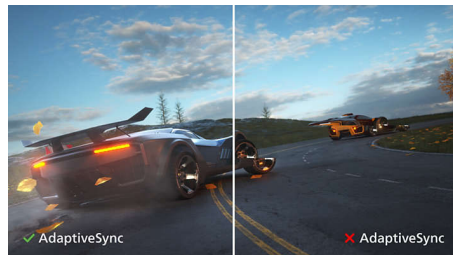

Adaptiv synkroniseringsteknologi

Spil bør ikke være et valg mellem usammenhængende gameplay eller ødelagte billeder. Opnå flydende effektivitet uden artefakter ved stort set alle billedhastigheder med adaptiv synkroniseringsteknologi, nem og hurtig opdatering og ekstremt hurtige svartider.