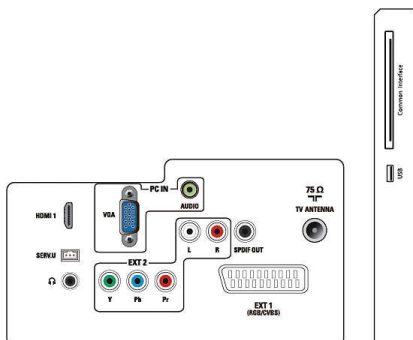

Sonido

- Potencia de salida (RMS): 2 x 3 W

- Optimización del sonido: Surround increíble, Sonido inteligente
- Sistema de sonido: Mono, Estéreo, Nicam estéreo

Soporte

- Inclinación: 0/+15 grado

Potencia

- Red eléctrica: 100-240 V, 50/60 Hz
- Modo desactivado: 0,3 W (típ.)
- En modo: 25,6 W (típ.) / 34 W (máx.)
- Modo de espera: 0,3 W (típ.)
- Temperatura ambiente: 5 °C a 40 °C

Resolución de pantalla compatible

- Formatos informáticos: 1920 x 1080 óptimo, 60 Hz
- Formatos de vídeo: 480i, 60 Hz, 480p, 60 Hz, 576i, 50 Hz, 576p, 50 Hz, 720p, 50, 60 Hz, 1080i, 50, 60 Hz, 1080p, 24, 50, 60 Hz

Dimensiones

- Producto con soporte (mm): 573 x 410 x 174 mm
- Embalaje en mm (an. x al. x prof.): 612 x 468 x 117 mm
- Producto sin soporte (mm): 573 x 370 x 39 mm

Peso

- Producto con embalaje (kg): 4,83 kg
- Producto con soporte (kg): 3,56 kg
- Producto sin soporte (kg): 3,32 kg

Sintonizador/recepción/transmisión

- Entrada de antena: Coaxial de 75 ohmios (IEC75)
- Bandas del sintonizador: Hiperbanda, Canal S, UHF, VHF
- Sistema de TV: PAL I, PAL B/G, PAL D/K, SECAM B/G, SECAM D/K, SECAM L/L'
- Reproducción de vídeo: NTSC, PAL, SECAM
- Pantalla del sintonizador: PLL
- Televisión digital: DVB-C, DVB-T
- Compatible con MPEG-2, MPEG-4
- CI/CI+: sí (clave CI+ grabada en el equipo)
- MHEG-5 v1.06

Accesorios

- Accesorios incluidos: Cable de alimentación, Mando a distancia (con pila), Guía de inicio rápido, Manual del usuario, Cable VGA

Fecha de emisión
2024-04-16

Versión: 1.1.2

EAN: 87 12581 62595 5

© 2024 Koninklijke Philips N.V.
Todos los derechos reservados.

Las especificaciones están sujetas a cambios sin previo aviso. Las marcas registradas son propiedad de Koninklijke Philips N.V. o de sus propietarios respectivos.

www.philips.com