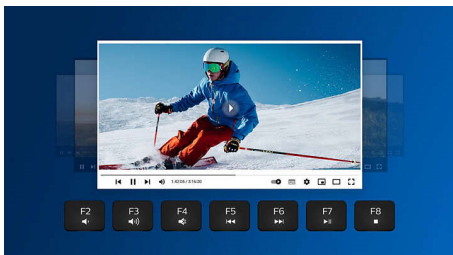

multimediální zkratky

Díky multimediálním zkratkám můžete snadno přepínat mezi hudbou, hlasitostí nebo ovládním videa. To vše jedním kliknutím.