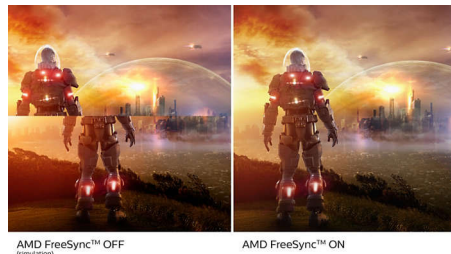

Плавный игровой процесс

Благодаря новому монитору Philips вам больше не нужно выбирать между разрывами изображения и задержкой кадров во время игрового процесса. Технология AMD FreeSync™ обеспечивает плавный вывод изображения без помех практически при любой частоте кадров и быстрый отклик.