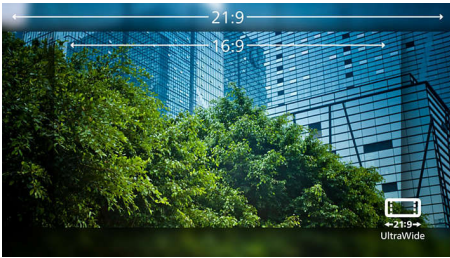

Особенности

Кристалльно чистое изображение с UltraWide

Эти мониторы Philips обеспечивают кристалльно чистое изображение с разрешением UltraWide Quad HD 3440 x 1440 пикселей. Мониторы оснащены высокопроизводительными панелями с высокой плотностью пикселей и широким углом обзора 178/178, благодаря чему изображения и графика буквально оживают на глазах. Формат UltraWide 21:9 увеличивает производительность, позволяя проводить наглядное сравнение нескольких документов одновременно и с легкостью просматривать таблицы с большим количеством столбцов. Мониторы Philips с кристалльно чистым изображением подойдут и требовательным к деталям профессионалам, работающим с программами CAD-CAM, и финансистам, имеющим дело с огромными таблицами.