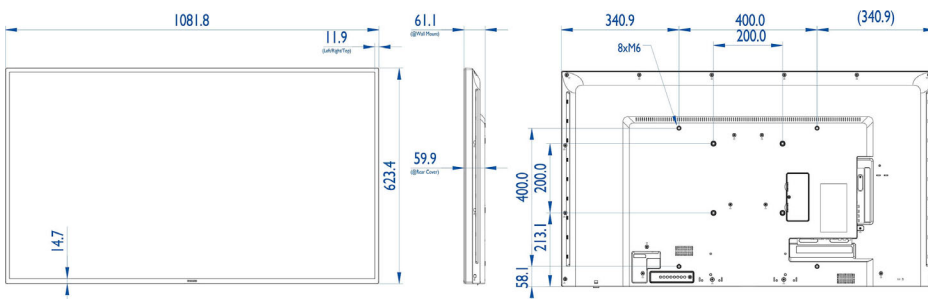

Afmetingen

- Breedte van het apparaat: 1081,8 mm
- Gewicht van het product: 11,52 kg
- Hoogte van het apparaat: 623,4 mm
- Diepte van het apparaat: 59,9 mm
- Breedte van het apparaat (inch): 42,59 inch
- Hoogte van het apparaat (inch): 24,54 inch
- Geschikt voor wandmontage: 400 x 400 mm, 200 x 200 mm, M6
- Diepte van het apparaat (inch): 2,36 inch
- Randbreedte: 11,9 (TLR)/14,7 (B) mm
- Gewicht van het product (lb): 25,4 lb

Voorwaarden voor een goede werking

- Temperatuurbereik (in bedrijf): 5~ 40 °C
- MTBF: 50.000 uur
- Relatieve vochtigheid: 20 ~ 80 %
- Temperatuurbereik (opslag): -20 ~ 60 °C

Multimediatoepassingen

- Video afspelen via USB: 3G2, 3GP, ASF, ASX, AVI, DAT, F4V, FLV, M2TS, M4V, MK3D, MKV, MOV, MP4, MPE, MPEG, MPG, MTS, QT, TRP, TS, TTS, VOB, WEBM, WMV, Xvid
- Foto's bekijken via USB: BMP, GIF, JPEG, JPG
- Audio afspelen via USB: AAC, AC3, AIF, AIFF, AMR, EC3, M4A, MP3, OGA, OGG, WAV, WMA

Accessoires

- Meegeleverde accessoires: AC-netsnoer, RS232-kabel, VGA-kabel, Afstandsbediening, Batterijen voor afstandsbediening, Gebruiksaanwijzing op CD-ROM, Snelstartgids

Diversen

- Taalversies in beeldschermmenu: Engels, Frans,

Publicatiedatum
2024-04-02

Versie: 3.1.1

EAN: 87 12581 73401 5

© 2024 Koninklijke Philips N.V.
Alle rechten voorbehouden.

Specificaties kunnen zonder voorafgaande kennisgeving worden gewijzigd. Handelsmerken zijn het eigendom van Koninklijke Philips N.V. en hun respectieve eigenaren.

www.philips.com