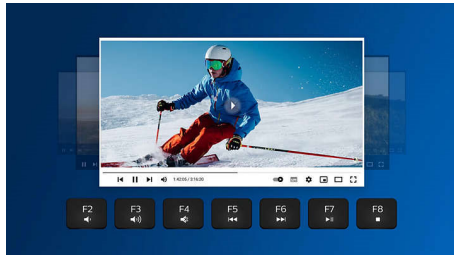

Основні особливості

Безперебійне оптичне стеження

Високоточне оптичне стеження для безперебійного контролю

Комфортна ергономічна конструкція

Комфортна ергономічна конструкція миші вам сподобається

Тривалий термін експлуатації

Клавіші витримують мільйони натискань

Мультимедійні швидкі клавіші

За допомогою цих мультимедійних швидких клавіш можна легко перемикаати між відтворенням музики, регулюванням гучності або відео простим натисненням.