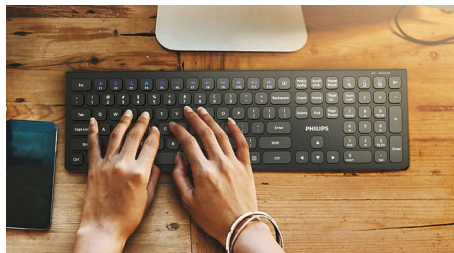

Клавіші з низьким профілем

Клавіші з низьким профілем створюють вишуканий вигляд і дають змогу швидко вводити дані.

SPT6207B/00

Специфікації

Вимоги до ОС/системи

- Вимоги до системи: Microsoft Windows 7, Windows 8, Windows 10 або пізнішої версії; Linux V1.24 і вище; Mac OS 10.5 і вище;

Фізичні розміри

- Розміри (ДхШхВ): Клавіатура: 433 x 136 x 22 мм, миша: 110 x 65 x 35 мм
- Вага: Клавіатура: 566 г, миша: 83 г

Технічні характеристики

- Під'єднання: Дротове з'єднання USB 2.0
- Тип виробу: Комплект дротової клавіатури та миші
- Клавіші: 110 клавіші
- Тип конструкції (для правої/лівої руки): Для лівої та правої руки
- Матеріал лицьової панелі клавіатури: Пластиковая лицьова панель
- Точність відстеження оптичного сенсора миші: 1200 DPI
- Комплектація упаковки: Дротова клавіатура і миша, посібник користувача і важлива інформація

Дата випуску 2024-04-01

Версія: 8.1.2

EAN: 87 12581 77891 0

© 2024 Koninklijke Philips N.V.
Усі права застережено.

Специфікації можуть змінюватися без попередження. Торгові марки є власністю Koninklijke Philips N.V. чи інших відповідних власників.

www.philips.com