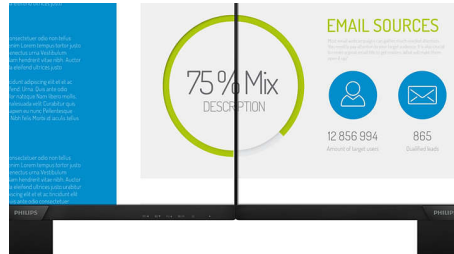

Тонкая рамка

Новый дисплей Philips оснащен тонкой рамкой. Она практически незаметна и максимально увеличивает область просмотра. Дисплеи с ультратонкой рамкой особенно подходят для работы в многоэкранном режиме с такими приложениями, как игры, профессиональные приложения для графического дизайна и другие — создается впечатление, будто вы смотрите на один большой экран.