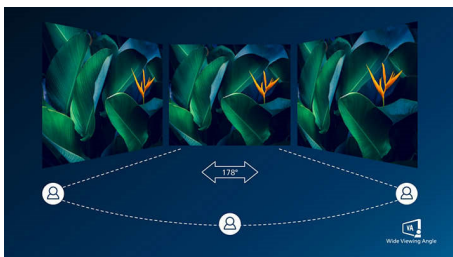

PHILIPS

Hlavné prvky

Zaoblený dizajn obrazovky

Stolové monitory ponúkajú osobný používateľský zážitok, ktorému tento zaoblený dizajn veľmi dobre vyhovuje. Zaoblená obrazovka zabezpečuje príjemný a pritom jemný efekt ponorenia, ktorý sa zameriava na vás uprostred vášho pracovného stola.

Displej VA

Displej VA LED značky Philips využíva pokročilú multidoménovú technológiu vertikálneho vyrovnania, ktorá dosahuje super vysoké pomery statického kontrastu pre mimoriadne živý a jasný obraz. Bez problémov zvládne bežné kancelárske využitie a okrem toho je vhodný najmä na prezeranie fotografií, prehliadanie webu, sledovanie filmov, hranie hier a používanie náročných grafických aplikácií. Jeho optimalizovaná technológia správy pixelov poskytuje mimoriadne široký zorný uhol 178/178 stupňov a ostrý obraz.