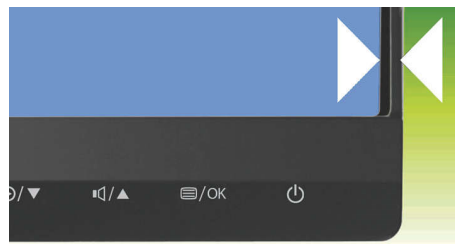

Izjemno ozek rob

Novi zasloni Philips imajo izjemno ozke robove, ki odpravljajo ovire in zagotavlja največjo velikost slike. Zaslon z izjemno ozkim robom je primeren predvsem za uporabo več zaslonov, igranje iger, grafično oblikovanje in profesionalne aplikacije, saj vam daje občutek, kot bi pri tem uporabljali samo en zaslon.