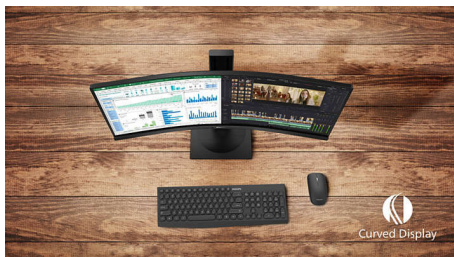

Enostavna povezava in zagotovljen užitek

- HDMI za hitro digitalno povezavo
- Povezava DisplayPort za najboljšo sliko
- USB 3.0 omogoča hiter prenos podatkov in polnjenje pametnega telefona
- Vgrajeni stereo zvočniki za večpredstavnostne vsebine

Napredna zasnova za vaše najboljše umetnine

- Zaobljena zasnova zaslona za še bolj pristno doživetje
- Privlačen videz z zelo ozkim robom
- Možnost nastavljanja višine monitorja za boljše ergonomsko udobje

PHILIPS

Značilnosti

Zaobljena zasnova zaslona

Namizni monitorji uporabniku omogočajo osebno izkušnjo, ki se odlično ujema z zaobljeno zasnovo. Zaobljen zaslon se povsem prijetno in neopazno zlije z delovnim prostorom in vas tako postavi v središče.

Izjemno ozek rob

Novi zasloni Philips imajo izjemno ozke robove, ki odpravljajo ovire in zagotavlja največjo velikost slike. Zaslon z izjemno ozkim robom je primeren predvsem za uporabo več zaslonov, igranje iger, grafično oblikovanje in profesionalne aplikacije, saj vam daje občutek, kot bi pri tem uporabljali samo en zaslon.