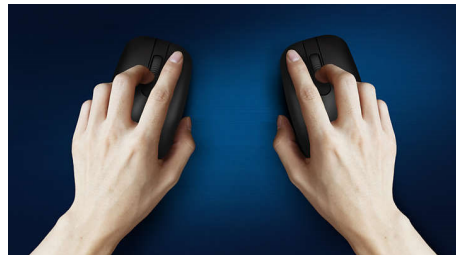

Belaidis paprastumas

- Stiprus 2,4 GHz ryšys, prijunkite ir pamirškite, belaidė, kad būtų paprasta

Klaviatūra skirta didžiausiam produktyvumui

- Pažįstamas klaviatūros išdėstymas, kad būtų paprasta spausdinti
- Plono profilio dizainas puikiai atrodo ant stalo

Pažįstamas klaviatūros išdėstymas, kad būtų paprasta spausdinti

Plono profilio dizainas

Plono profilio dizainas puikiai atrodo ant stalo

Sklandus optinis sekimas

Didelės raiškos optinis sekimas sklandžiam valdymui

Patogus, ergonomiškas dizainas

Patogus, ergonomiškas pelės dizainas tiesiog puikus

Abiem rankom skirtas pelės dizainas

Dėl abiem rankom skirtos formos bus patogiu dirbti tiek dešine, tiek kaire ranka

Patvari klaviatūra