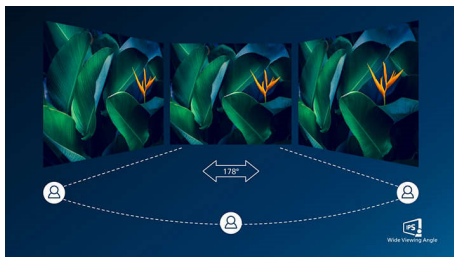

Особенности

Технология IPS

В дисплеях IPS используется прогрессивная технология, обеспечивающая широкий угол обзора 178/178 градусов для просмотра практически под любым углом. По сравнению со стандартными TN-панелями, дисплеи IPS обеспечивают значительно более высокую четкость изображения и яркие цвета, что делает их идеальным решением не только для просмотра фотографий, фильмов и веб-сайтов, но также и для работы в профессиональных приложениях, где требуется точная передача цвета и яркости.