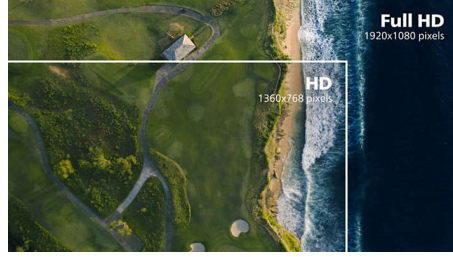

16:9 Full HD ekran

Görüntü kalitesi önemlidir. Sıradan ekranlar kaliteli görüntüler sunsa da daha iyisini beklersiniz. Bu ekran gelişmiş Full HD 1920 x 1080 çözünürlük sunar. Full HD'nin sunduğu canlı ayrıntılara eşlik eden yüksek parlaklık, muhteşem kontrast ve canlı renkler ile gerçekçi yakın görüntü deneyimine hazır olun.