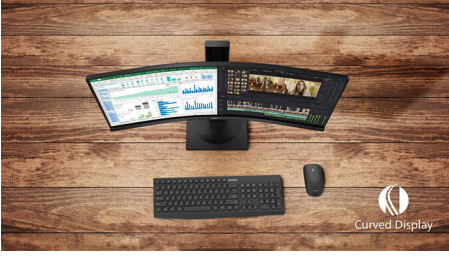

Philips
Full HD Kıvrımlı LCD
monitör

E Line

68,6 cm (27 inç)
1920 x 1080 (Full HD)

271E1SCA

Sürükleyici deneyim

27 inç kavisli E Line monitör, şık bir tasarımla son derece sürükleyici bir deneyim sunar. AMD FreeSync teknolojisi sayesinde net Full HD görsellerin ve akıcı hareketlerin keyfini çıkarın.

Kıvrımlı yapısı, dünyadan esinlenerek tasarlandı

- Daha gerçekçi bir deneyim için kıvrımlı ekran tasarımı

Her gün daha çevreci

- Cıva içermez çevre dostu ekran

Üstün Görüntü Kalitesi

- Zengin siyah ayrıntılar için SmartContrast
- Canlı, ayrıntılı görüntüler için 16:9 Full HD ekran
- VA ekran harika görüntüler ve geniş izleme açıları sunar
- Oyuncular için optimize edilmiş SmartImage game modu
- AMD FreeSync™ teknolojisiyle sorunsuz oyun deneyimi

PHILIPS

Full HD Kıvrımlı LCD monitör
E Line 68,6 cm (27 inç), 1920 x 1080 (Full HD)

Özellikler

Kıvrımlı ekran tasarımı

Masaüstü monitörler, kıvrımlı tasarıma uyacak şekilde kişisel bir kullanıcı deneyimi sunar. Kıvrımlı ekran çok yoğun hissedilmeyen ancak hoş bir gerçekçi deneyim sunarak masanızın tam merkezinde hissetmenize olanak tanır.

VA ekran

Philips VA LED ekranda kullanılan çok alanlı dikey hizalama teknolojisi, son derece yüksek statik kontrast oranları sayesinde ekstra parlak ve canlı görüntüler sağlar. Standart ofis uygulamalarının kolaylıkla kullanılabilmesinin yanı sıra özellikle fotoğraf, web'de gezinme, film, oyun ve zorlu grafik uygulamaları için idealdir. Optimize edilmiş piksel yönetim teknolojisi 178/178 derece ekstra geniş izleme açısı sağlayarak net görüntüler verir.