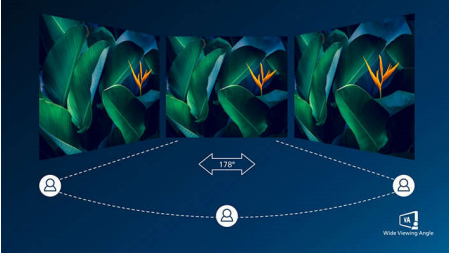

PHILIPS

Full HD Kıvrımlı LCD monitör
E Line 68,6 cm (27 inç), 1920 x 1080 (Full HD)

Özellikler

Kıvrımlı ekran tasarımı

Masaüstü monitörler, kıvrımlı tasarıma uyacak şekilde kişisel bir kullanıcı deneyimi sunar. Kıvrımlı ekran çok yoğun hissedilmeyen ancak hoş bir gerçekçi deneyim sunarak masanızın tam merkezinde hissetmenize olanak tanır.

VA ekran

Philips VA LED ekranda kullanılan çok alanlı dikey hizalama teknolojisi, son derece yüksek statik kontrast oranları sayesinde ekstra parlak ve canlı görüntüler sağlar. Standart ofis uygulamalarının kolaylıkla kullanılabilmesinin yanı sıra özellikle fotoğraf, web'de gezinme, film, oyun ve zorlu grafik uygulamaları için idealdir. Optimize edilmiş piksel yönetim teknolojisi 178/178 derece ekstra geniş izleme açısı sağlayarak net görüntüler verir.