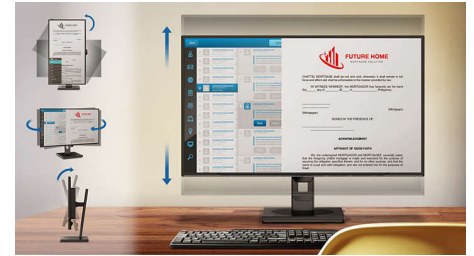

### HDMI Ready

Naprava s podporo za HDMI ima vso potrebno strojno opremo za sprejem signalov prek vmesnika HDMI (High-Definition Multimedia Interface). Kabel HDMI omogoča prenos visokokakovostnih digitalnih video in zvočnih signalov prek enega kabla iz računalnika ali več AV-virov (tudi digitalnih sprejemnikov, DVD-predvajalnikov, A/V-sprejemnikov in videokamer).

### Vgrajeni stereo zvočniki

Dva visokokakovostna zvočnika, vgrajena v prikazovalno napravo. Zvočnika sta lahko vidna in usmerjena naprej ali nevidna in usmerjena navzdol, navzgor, nazaj ali drugam, odvisno od modela in oblike.

### SmartErgoBase

SmartErgoBase je podstavek za monitor, ki nudi ergonomsko udobje ob prikazovanju in omogoča upravljanje s kablji. Podstavek lahko vrtite, nagibate in sukate pod različne kote za optimalno udobje. Po višini nastavljivo stojalo zagotavlja optimalno višino za gledanje in zmanjšuje fizične napore dolgih delovnikov, medtem ko upravljanje s kablji pomaga zmanjšati nered ter ohranja delovni prostor urejen in profesionalen.