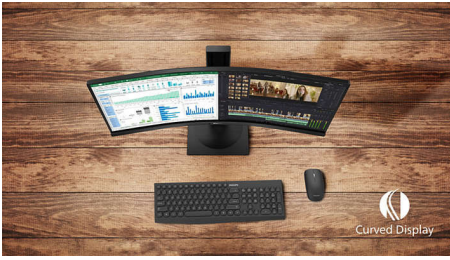

### **Sinulle suunnitellut ominaisuudet**

- Erittäin laadukas kuva DisplayPort-liitännällä
- Laajasti yhteensopiva digitaalinen HDMI-liitäntä
- Kiinteät stereokaiuttimet multimediaa varten
- Välikymätön tekniikka vähentää silmien väsymistä
- LowBlue-tila lisää työn tehokkuutta vähentämällä silmien rasitusta
- Ohut reunus luo saumattoman ulkoasun

### **Loistava kuvanlaatu**

- 16:9 Full HD -näyttö takaa tarkat yksityiskohdat
- VA-näyttö antaa upeat kuvat ja laajat katselukulmat
- Ultra Wide-Color -tekniikka tuottaa laajemman värintoistoalueen ja tekee väritoistosta eloisan.
- Vaivatonta ja sujuvaa pelaamista AMD FreeSync™ -tekniikan ansiosta

# PHILIPS

Kaareva LCD-näyttö, jossa Ultra Wide-Color  
E Line 27" (68,6 cm), 1920 x 1080 (Full HD)

### Kaareva näyttö

Kaareva työpöytä näyttö tekee käyttökokemuksesta entistäkin henkilökohtaisemman, sillä se asettaa käyttäjän työpöydän keskipisteeseen. Voit uppoutua täysillä näytön tapahtumiin.