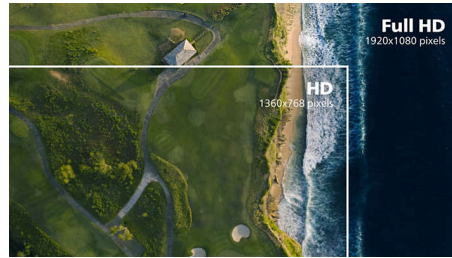

16:9 Full HD -näyttö

Kuvanlaatu vaikuttaa katseluelämykseen. Tavalliset näytöt tuottavat kelvollista kuvaa, mutta miksi tyytyä siihen, kun voi nauttia yksityiskohtaisesta tarkkuudesta, kirkkaista sävyistä, upeasta kontrastista ja realistisista väreistä tehostetun Full HD 1920 x 1080 -tarkkuuden ansiosta.