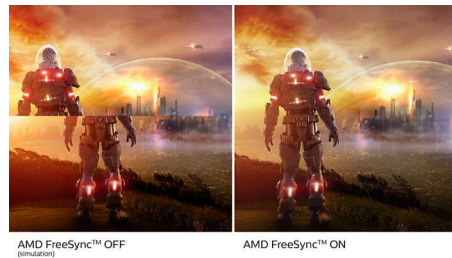

Huipputarkkaa pelaamista

Pelattessa ei pitäisi joutua tekemään kompromisseja. Tästä pitää huolen Philipsin uusi näyttö. AMD FreeSync™ -tekniikka takaa sujuvan ja häiriöttömän suorituskyvyn, näytön nopean päivityksen ja huippulyhyet vasteajat lähes kaikilla kuvanopeuksilla.

27E9QJAB/00