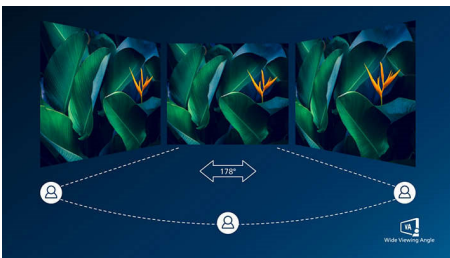

VA-näyttö

Philips VA -LED-näyttö käyttää edistynyttä monialueista pystykohdistusta, joka takaa erinomaisen staattisen kontrastisuhteen ja erittäin eloisan ja kirkkaan kuvan. Näyttö suoriutuu tavallisista toimistosovelluksista erinomaisesti, ja se sopii ihanteellisesti

valokuvien ja elokuvien katseluun, internetin käyttöön, pelaamiseen ja vaativiin graafisiin sovelluksiin. Optimoidun pikselinhallinnan ansiosta näytössä on erittäin laaja 178/178 asteen katselukulma ja terävä kuva.