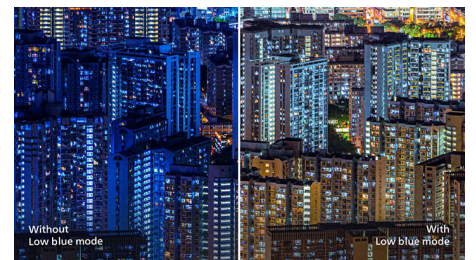

Režim LowBlue

Štúdie preukázali, že rovnako ako ultrafialové lúče, aj modré svetelné lúče s krátkou vlnovou dĺžkou z LED displejov môžu po istom čase poškodiť zrak a ovplyvniť videnie. Nastavenie režimu LowBlue vyvinutého spoločnosťou Philips využíva inteligentnú softvérovú technológiu na redukovanie škodlivého modrého svetla s krátkymi vlnami.