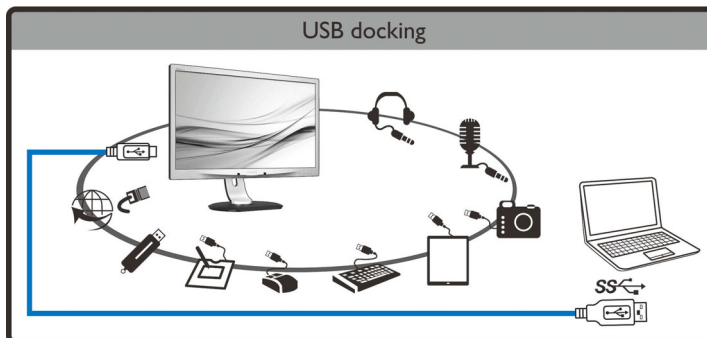

Dimensions

- Emballage en mm (l x H x P): 565 x 422 x 184 millimètre
- Produit sans support (mm): 511 x 319 x 52 millimètre
- Produit avec support (hauteur maximale): 511 x 483 x 227 millimètre

Poids

- Produit avec emballage (kg): 6,78 kg
- Produit avec support (kg): 4,90 kg
- Produit sans support (kg): 3,10 kg

Conditions de fonctionnement

- Altitude: Fonctionnement : +3 658 m (12 000 pieds), arrêt : +12 192 m (40 000 pieds)
- Température de fonctionnement: 0 °C à 40 °C °C
- Taux d'humidité relative: 20 % - 80 %
- Température de stockage: -20 °C à 60 °C °C
- MTBF (avec démonstration): 70 000 (hors rétroéclairage)

Développement durable

- Environnement et énergie: EnergyStar 6.0, LUSD
- Emballage recyclable: 100 %
- Substances spécifiques: Boîtier sans PVC ni BFR, Sans mercure

Conformité et normes

- Approbations de conformité: Marquage « CE », FCC Classe B, SEMKO, cETLus, CU-EAC, TUV/GS, TUV Ergo, EPA, PSB, WEEE, C-tick, Ukrainien, CECP, PSE, KC, ICES-003, E-standby, J-MOSS, VCCI

Boîtier

- Finition: Texture
- Pied: Noir
- Châssis avant: Noir
- Capot arrière: Noir

Contenu de l'emballage

- Câbles: Audio, USB, alimentation
- Moniteur avec pied
- Manuel d'utilisation

Date de publication
2024-03-22

Version: 4.0.1

EAN: 87 12581 73101 4

© 2024 Koninklijke Philips N.V.
Tous droits réservés.

Les caractéristiques sont sujettes à modification sans préavis. Les marques commerciales sont la propriété de Koninklijke Philips N.V. ou de leurs détenteurs respectifs.

www.philips.com

* Les activités telles que le partage d'écran et le streaming vidéo et audio sur Internet peuvent avoir un impact sur les performances du réseau. Votre matériel et la bande passante du réseau déterminent la qualité globale audio et vidéo.

* L'ordinateur portable, le clavier et la souris de l'illustration figurent à titre d'exemple, et ne sont pas fournis avec le produit.

* La marque/marque commerciale « IPS » et les brevets associés portant sur des technologies appartiennent à leurs propriétaires respectifs.