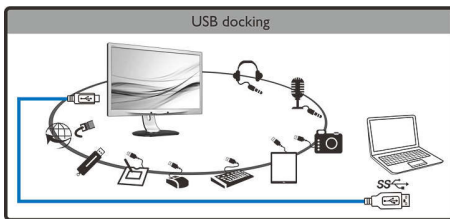

Simplicité et bon sens

- Connexion à l'Internet et l'Intranet via le port Ethernet intégré
- Accédez à tous vos périphériques, au clavier et à la souris grâce au concentrateur
- Transmission des contenus vidéo et audio de l'ordinateur portable via un simple câble
- Un simple câble USB permet de relier votre ordinateur portable au moniteur

Design ergonomique

- Faible hauteur châssis-table assurant un confort de lecture maximal
- La base Super Ergo vous fait gagner en ergonomie

PHILIPS

Points forts

Affichage étendu au moyen d'un simple câble

Ce grand écran innovant de Philips permet une réplique de port facile avec n'importe quel ordinateur portable. Particulièrement adapté aux mini-ordinateurs portables ultra-fins dernier cri dotés d'un nombre limité de connecteurs, cet écran avec concentrateur USB intégré, Ethernet et haut-parleurs stéréos vous permet de transmettre des contenus vidéo et audio, et de vous connecter directement à Internet ou à l'Intranet au moyen d'une simple connexion USB câblée. Grâce à cette connexion Plug-and-Play de pointe, vous pouvez désormais étendre votre bureau en utilisant l'équipement de votre ordinateur portable et de l'écran Philips, sans devoir paramétrer la résolution ou vous battre avec des câbles.

Concentrateur USB pour périphériques

Vous pouvez désormais connecter un clavier classique et une souris au concentrateur USB de cet écran innovant Philips afin d'améliorer votre productivité. Il vous suffit de connecter votre ordinateur portable à l'écran au moyen d'un simple câble USB pour être prêt à utiliser des périphériques supplémentaires tels qu'un disque dur externe, une caméra, une clé USB, tout en bénéficiant d'une prise en charge des fonctions de vidéo Full HD, audio, et Internet. Si vous le préférez, vous pouvez bien entendu