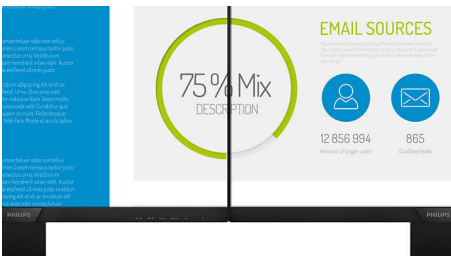

Svært smal ramme

De nye skjermene fra Philips har svært smale rammer, noe som gir minimalt med distraksjoner og maksimal visningsstørrelse. Skjermer med den svært smale rammen er spesielt godt egnet for flervisning eller hellende oppsett som spill, grafisk design og profesjonelle programmer, og du får følelsen av at du bruker én stor skjerm.

16:9 Full HD-skjerm

Bildekvalitet teller. Vanlige skjermer gir kvalitet, men du forventer mer. Denne skjermen har en forbedret Full HD-oppløsning med 1920 x 1080 piksler. Tenk deg et virkelig levende bilde med Full HD for skarpe detaljer kombinert med høy lysstyrke, utrolig kontrast og realistiske farger.