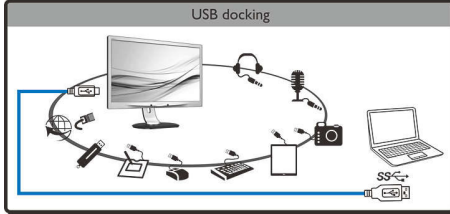

PHILIPS

LCD monitör

Diz üstü bilg. bağlanabilir monitör 58,4 cm (23 inç)

Özellikler

Tek kabloyla görüntüyü genişletin

Bu yenilikçi büyük Philips monitör, her türlü dizüstü bilgisayar için bağlantı noktası çoğaltmayı kolaylaştırır. Özellikle konektör seçenekleri sınırlı olan yeni Ultrabook tipi cihazlar için ideal olan bu monitör dahili USB 3.0 bağlantı yuvasına, Ethernet'e ve stereo hoparlörlere sahiptir; böylece tek bir kablolu USB bağlantısıyla video/ses aktarmanızı ve doğrudan Internet veya Intranet'e bağlanmanızı sağlar. Bu gelişmiş USB 3.0 veya USB 2.0 tak ve çalıştır bağlantısını kullanarak masaüstünüzü hem dizüstü bilgisayarınızın hem de Philips monitörün ekran alanıyla genişletebilirsiniz, üstelik zahmetli çözümlü ayarlarıyla ya da kablolarla uğraşmak zorunda kalmazsınız.

Çevre birimleri için USB bağlantı yuvası

Artık isteğe bağlı tam boy klavyenizi ve farenizi bu yenilikçi Philips monitörün USB bağlantı yuvasına bağlayarak üretkenliğinizi artırabilirsiniz. Tek bir USB kablosu kullanarak dizüstü bilgisayarınızı bu monitöre bağladığınızda Full HD video, ses ve Internet işlevlerinin yanı sıra harici HDD, kamera ve USB sürücü gibi takılı ek çevre birimlerinden

SmartErgoBase

SmartErgoBase, ergonomik ekran konforu sunan ve kabloların düzenlenmesini sağlayan bir monitör ayağıdır. Ayağın kullanıcı dostu yüksekliği, yana yatma özelliği, eğilme özelliği ve dönme açısı ayarları monitörün yorgun geçen bir günün fiziksel gerginliğini azaltacak ve maksimum konforu sağlayacak şekilde konumlandırılması için ayarlanabilir; kablo düzenleme özelliği kablolardan kaynaklanan dağınıklığı azaltır, çalışma alanını düzenli tutar.