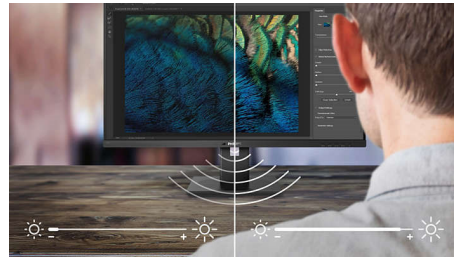

PowerSensor

PowerSensor, zararsız kızılötesi sinyaller alıp vererek kullanıcının bulunup bulunmadığını

231P4UPES/00

belirleyen ve kullanıcı bulunmadığında monitör parlaklığını otomatik olarak azaltan, böylece enerji maliyetlerini %80'e varan oranda düşüren ve monitörün kullanım ömrünü artıran dahili bir "insan sensörüdür."