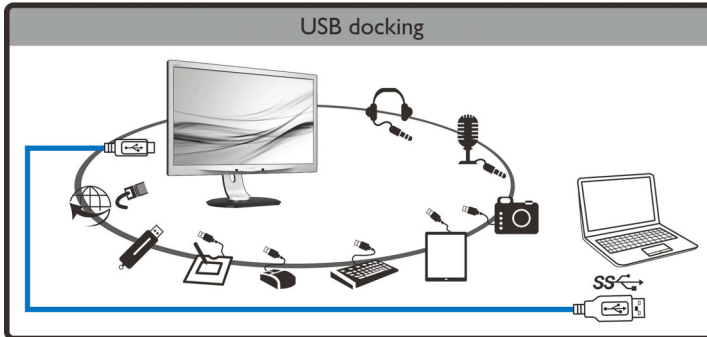

Stand

- Yükseklik ayarı: 130 mm
- Rotasyon: 90 derece
- Yana yatma: -65/65 derece
- Eğim: -5/20 derece

Güç

- ECO modu: 15,3 W (tipik)
- Güç kaynağı: 100-240 VAC, 50-60 Hz, Dahili
- Kapalı modu: Zero düğmesiyle sıfır watt
- Açık modu: 26,2 W (tipik)
- Bekleme modu: 0,1 W
- Güç LED göstergesi: Çalışma - Beyaz, Bekleme modu-Beyaz (yanıp sönen)

Boyutlar

- mm olarak ambalaj (GxYxD): 600 x 400 x 263 mm
- Stantsız olarak ürün (mm): 547 x 343 x 60 mm
- Stantla birlikte ürün (maks. yükseklik): 547 x 515 x 220 mm

Ağırlık

- Ambalajla birlikte ürün (kg): 7,60 kg
- Stantla birlikte ürün (kg): 5,30 kg
- Stantsız olarak ürün (kg): 3,10 kg

Çalışma koşulları

- Yükseklik: Çalışma: 3658 m (+12.000 ft), Çalışmama: 12.192 m (+40.000 ft)
- Sıcaklık aralığı (çalışma): 0°C - 40°C °C
- MTBF: 30.000 saat
- Bağıl nem: %20-80 %
- Sıcaklık aralığı (saklama): -20°C - 60°C °C

Sürdürülebilirlik

- Çevre ve enerji: PowerSensor, TCO Sertifikalı Edge, RoHS
- Geri dönüştürülmüş plastik: %65
- Geri dönüştürülebilir ambalaj malzemesi: 100 %
- Spesifik Maddeler: PVC / BFR içermeyen kasa, Cıva içermez

Uyumluluk ve standartlar

- Yasal Onaylar: BSMI, CE İşareti, FCC Sınıf B, GOST, PSB, SASO, SEMKO, TUV Ergo, TUV/GS, UL/cUL, WEEE

Kasa

- Kaplama: Doku

- Ayak: Siyah
- Ön çerçeve: Gümüş
- Arka kapak: Siyah

Yayın tarihi 2024-04-22

Sürüm: 3.0.1

EAN: 87 12581 67694 0

© 2024 Koninklijke Philips N.V.
Tüm hakları saklıdır.

Teknik özellikler üzerinde önceden haber vermeden değişiklik yapılabilir. Ticari markalar, Koninklijke Philips N.V. şirketi veya ilgili kuruluşlara aittir.

www.philips.com

- Kusursuz görüntü, video ve ses elde etmek için dizüstü bilgisayarınızla Philips monitörünüz arasında USB 3.0 bağlantısı kullanmanızı öneririz.
- Ekran paylaşma veya Internet üzerinden çevrimiçi görüntü ve ses akışı gibi işlemler ağ performansınızı etkileyebilir. Genel ses ve görüntü kalitesini donanımınız, ağınızın bant genişliği ve performansı belirler.
- Gösterilen dizüstü bilgisayar, klavye ve fare örnek olarak verilmiştir; ürüne dahil değildir.