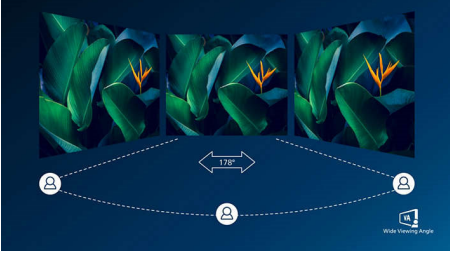

PHILIPS

LCD monitör

V Line 24 (60,5 cm / 23,8 inç diag.), 1920 x 1080 (Full HD)

242V8LA/01

Özellikler

VA ekran

Philips VA LED ekranda kullanılan çok alanlı dikey hizalama teknolojisi, son derece yüksek statik kontrast oranları sayesinde ekstra parlak ve canlı görüntüler sağlar. Standart ofis uygulamalarının kolaylıkla kullanılabilmesinin yanı sıra özellikle fotoğraf, web'de gezinme, film, oyun ve zorlu grafik uygulamaları için idealdir. Optimize edilmiş piksel yönetim teknolojisi 178/178 derece ekstra geniş izleme açısı sağlayarak net görüntüler verir.