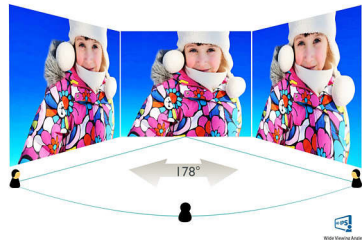

AH-IPS tehnoloogia

AH-IPS-ekraanid kasutavad täiustatud tehnoloogiat, mis tagab eriti laiad 178/178-kraadised vaatenurgad, võimaldades vaadata kuvarit peaaegu igast nurgast. Erinevalt tavalistest TN-paneelidest tagavad AH-IPS-ekraanid märkimisväärselt selge ja erksate värvidega pildi, mistõttu on see ideaalne mitte ainult fotode, filmide ja veebi sirvimise jaoks, kuid ka professionaalsete rakenduste jaoks, mis vajavad kogu aeg täpseid värve ja püsivat heledust.

Ülikitsas raam

Uued Philipsi ekraanid, mis kasutavad uusima tehnoloogiaga varustatud paneele, on loodud

minimalistlikku lähenemist kasutades, mille puhul välisraami paksust on vähendatud umbes 2,5 mm-ni. Koos paneelisisese umbes 9 mm musta maatriksribaga on raami mõõtmed oluliselt vähenenud, tänu millele on tagatud tähelepanu minimaalne kõrvalejuhtimine ja maksimaalne vaatamissuurus. Ülikitsa raamiga ekraan, mis sobib eriti mitme ekraaniga või mosaiikimise seadistuse jaoks (nt mängu-, graafilise disaini ja professionaalsete rakendused), jätab mulje, nagu kasutaksite üht suurt ekraani.

SmartImage Lite

SmartImage Lite on Philipsi ainulaadne juhtiv tehnoloogia, mis analüüsib ekraanile kuvatavat sisu ja tagab optimaalse ekraanipildi. Tehtud valiku põhjal täiustab SmartImage Lite parima ekraanipildi tagamiseks dünaamiliselt kontrastsust, värviküllastust ja piltide ning videote teravust. Seda kõike reaajas ühe nupuvajutusega!

Suurepärase 12 -vatine stereoheli

Monitori on sisse ehitatud üks paar kvaliteetseid stereokõlareid. Sõltuvalt mudelist ja disainist võivad need olla nähtavalt ette suunatud või nähtamatult alla suunatud, üles või taha suunatud jne.