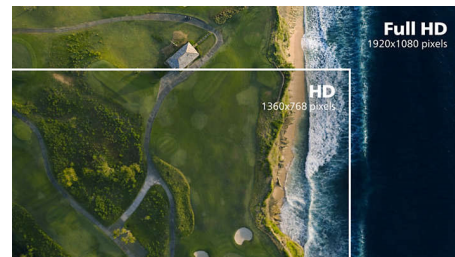

16 : 9 täis-HD ekraan

Pildikvaliteet on oluline. Tavalised ekraanid on küll kvaliteetsed, kuid te ootate enam. Sellel ekraanil on täiustatud täis-HD 1920 x 1080 lahutusvõime. Täis-HD tagab erksad detailid koos kõrge heleduse, uskumatu kontrastsuse ja realistlike värvidega, luues elutruu pildi.