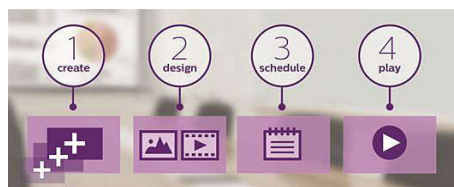

SmartCMS

Bezplatný a snadno použitelný systém správy obsahu, který funguje výhradně s displeji Philips Sigage Solutions a spravuje váš obsah digitální prezentace. Pomocí funkce SmartCMS je možné vytvářet a plánovat vlastní obsah 24 hodin každý den. Stačí vytvořit vlastní síť, navrhnout obsah, naplánovat seznam skladeb a můžete začít přehrávat!

Sdílení a streamování díky certifikaci DLNA

Jednoduše sdílejte a streamujte obsah ze svého mobilního zařízení nebo přehrávače médií na displeji se všemi zařízeními, která vyhovují

standardu DLNA. Jednotlivé displeje lze připojit ethernetovým kabelem a spravovat obsah v reálném čase v místní síti. Jednoduše připojte svůj displej a začnete sdílet.