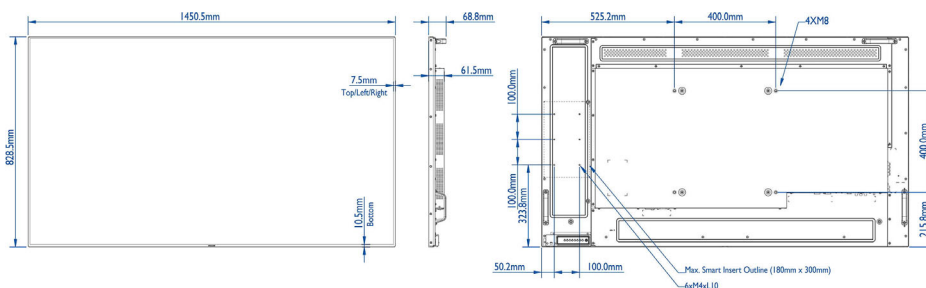

Rozměry

- Šířka přístroje: 1450,5 mm
- Hmotnost výrobku: 36,2 kg
- Výška přístroje: 828,5 mm
- Hloubka přístroje: 61,5 mm
- Držák na zeď: 400 x 400 mm, M8
- Šířka rámečku: 7,5 (nahore/vlevo/vpravo) 10,5 (dole)

Provozní podmínky

- Nadmořská výška: 0 ~ 3000 m
- Rozsah teplot (provozní): 0 ~ 40 °C
- Střední doba mezi poruchami (MTBF): 50 000 hodin
- Relativní vlhkost: 20 ~ 80 %
- Rozsah teplot (skladovací): -20 ~ 60 °C

Multimediální aplikace

- USB přehrávání videa: M2TS, M4V, MK3D, MKV, MP4, MPEG, MPG, MTS, TS, TTS, VOB, WMV
- USB přehrávání obrazu: BMP, GIF, JPEG, JPG
- USB přehrávání hudby: AAC, AIF, AIFF, ASF, M4A, LPCM, M3U, MP3, MP4, WAV, WMA

Příslušenství

- Dodávané příslušenství: Napájecí kabel, Kabel RS232, Kabel VGA, Dálkový ovladač, Baterie pro dálkový ovladač, Uživatelská příručka na disku CD-ROM, Stručný návod k rychlému použití

Různé

- Jazyky zobrazení údajů na obrazovce: Arabština, Zjednodušená čínština, Tradiční čínština, Čeština, Francouzština, Němčina, Italtina, Japonská, Polština, Ruština, Španělština, Turečtina
- Záruka: Třiletá záruka
- Regulační opatření: EPEAT, CE, FCC, třída B, UL/cUL, CB, GOST

Datum vydání 2024-03-23

Verze: 3.0.1

EAN: 87 12581 72806 9

© 2024 Koninklijke Philips N.V.
Všechna práva vyhrazena.

Údaje mohou být změněny bez předchozího varování.
Ochranné známky jsou majetkem Koninklijke Philips N.V. nebo jejich příslušných vlastníků.

www.philips.com