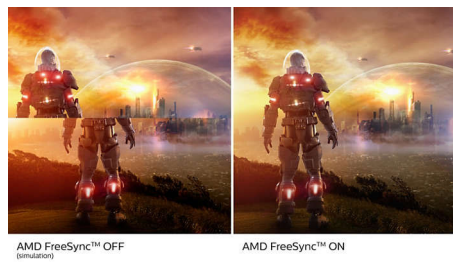

Izjemno tekoče igranje iger

Pri igranju iger se ne smete ukvarjati z izbiro med netekočim igranjem ali preskakovanjem slike. Z novim Philipsovim zaslonom se vam ne bo treba, saj tehnologija AMD FreeSync™, hitro osveževanje in izjemna odzivnost skoraj pri vseh hitrostih sličic omogočajo tekoče delovanje brez artefaktov.