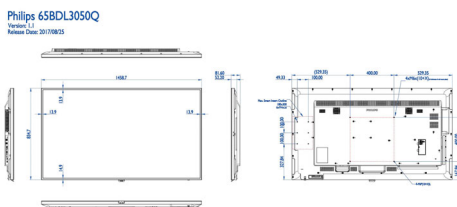

Dimensi

- Lebar Set: 1458,7 milimeter
- Berat produk: 24,8 kg
- Tinggi Set: 834,7 milimeter
- Kedalaman Set: 81,6 milimeter
- Lebar Set (inci): 57,43 inci
- Tinggi Set (inci): 32,86 inci
- Pemasangan di dinding: 400 x 400 mm, M6
- Kedalaman Set (inci): 3,21 inci
- Lebar bezel: 13,9 (Atas/Kiri/Kanan) 14,9 (Bawah) mm
- Berat produk (lb): 54,7 lb

Kondisi pengoperasian

- Ketinggian: 0 ~ 3000 m
- Kisaran suhu (pengoperasian): 0 ~ 40 °C
- MTBF: 50.000 jam
- Kelembapan relatif: 20 ~ 80% (pengoperasian), 5 - 95% (penyimpanan) %
- Kisaran suhu (penyimpanan): -20 ~ 60 °C

Aplikasi Multimedia

- Pemutaran Video USB: ASF, AVI, DAT, FLV, MKV, MP4, MPEG, MPG, TS, VOB, WEBM, WMV, TRP
- Pemutaran Gambar USB: BMP, JPEG, JPG, PNG
- Pemutaran Audio USB: AAC, M4A, MP3, WMA

Pemutar Internal

- CPU: Quad Core Full HD
- Memori: 2GB DDR3
- Penyimpanan: 8GB eMMC

Aksesori

- Aksesori disertakan: Kabel Daya AC, Kabel RS232, Baterai untuk remote control, Panduan cepat, Remote Control, Kabel HDMI, Kabel sensor IR (1,8M)
- Aksesori Disertakan: kabel daisy-chain RS232, Tutup USB dan 1x sekrup
- Dudukan: BM05922

Lain-lain

- Bahasa pada Layar: Arab, Mandarin Sederhana, Cina Tradisional, Indonesia, Prancis, Jerman, Italia, Polandia, Rusia, Spanyol, Turki, Jepang, Ceko, Denmark, Belanda, Finlandia, Norwegia, Portugis, Swedia
- Jaminan: Garansi 3 tahun
- Persetujuan peraturan: BSMI, CB, CCC, CE, EAC, EMF, EnergyStar 7.0, FCC, Kelas B, PSB, UL/cUL, CECP

Tanggal dikeluarkan
2024-03-27

Versi: 15.1.1

EAN: 87 12581 74358 1

© 2024 Koninklijke Philips N.V.
Hak cipta dilindungi undang-undang.

Spesifikasi dapat berubah sewaktu-waktu tanpa pemberitahuan. Merek dagang adalah milik Koninklijke Philips N.V. atau pemiliknya masing-masing.

www.philips.com