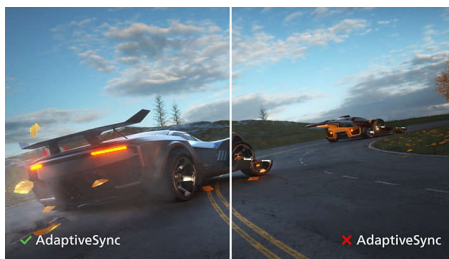

Konektivitas Optimal

- Docking station USB-C internal
- Sakelar KVM bawaan untuk beralih antar sumber dengan mudah

PHILIPS

Kelebihan Utama

32:9 SuperWide

Layar 32:9 SuperWide 49", dengan resolusi 5120 x 1440, dirancang untuk menggantikan pemakaian multilayar untuk tampilan lebar yang sama seperti memiliki dua layar 27" 16:9 Quad HD. Monitor SuperWide menawarkan area layar monitor ganda tanpa pengaturan yang rumit.

Teknologi Sinkronisasi Adaptif

Katakan selamat tinggal pada permainan game yang putus-putus atau bingkai yang terpotong. Rasakan performa virtual yang lancar bebas hambatan, berapa pun kecepatan bingkai Anda, serta refresh halus yang cepat dan waktu respons super cepat dengan teknologi Sinkronisasi Adaptif.