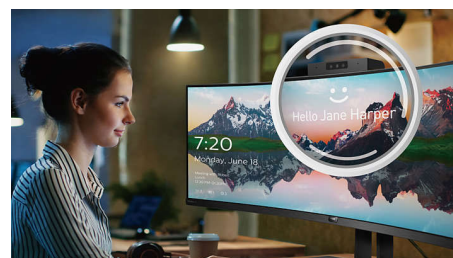

Webcam pop-up Windows Hello™

Webcam Philips yang inovatif dan aman akan muncul saat dibutuhkan, lalu kemudian akan masuk kembali ke dalam monitor saat tidak digunakan. Webcam ini juga dilengkapi dengan sensor canggih untuk pengenalan wajah Windows Hello™. Anda pun bisa dengan

mudah login ke perangkat Windows dalam waktu kurang dari 2 detik, 3 kali lebih cepat dibandingkan menggunakan kata sandi.