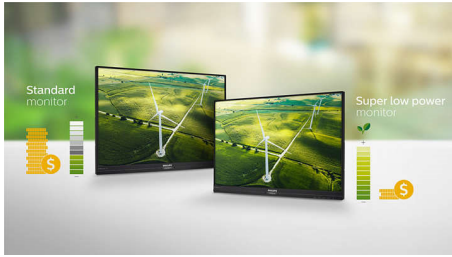

Esiletõstetud tooted

Äärmiselt energiatõhus disain

Tänu uuele energiatõhusale disainile ja ülitõhusale elektritootele on seadmel kõrgem energiaklass, mis tagab ka suurepärase jõudluse. Energiatõhususe tagamiseks kasutatakse uut LED-tagantvalgustuse tehnoloogiat, mis tarbib heleduse ja värvide esitamiseks oluliselt vähem elektrit; erinevus on märgatav nii mitme kui ka ühe monitori kasutamise korral.