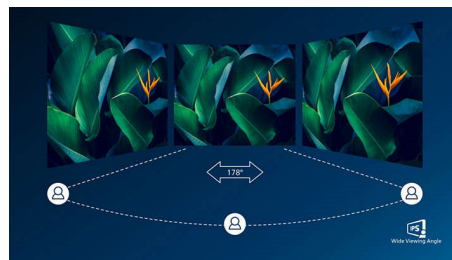

100% ringlussevõetavad pakkematerjalid

100% ringlussevõetavad pakkematerjalid keskkonnamõju vähendamiseks.

Halogeenivaba disain

Halogeenivaba disain keskkonnamõju vähendamiseks

IPS tehnoloogia

IPS-kuvarid kasutavad täiustatud tehnoloogiat, mis tagab eriti laiad 178/178-kraadised vaatenurgad, võimaldades vaadata kuvarit peaaegu igast nurgast - isegi 90 kraadi pöörlevas režiimis! Erinevalt tavalistest TN-paneelidest tagavad IPS-kuvarid märkimisväärselt selge ja erksate värvidega