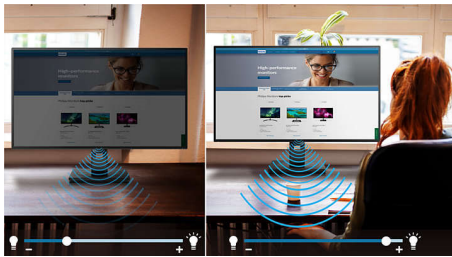

PowerSensor

PowerSensor on sisseehitatud „inimeste andur”, mis edastab ja võtab vastu ohutuid infrapunasiinaale, et kindlaks teha, kas kasutaja on kohal, ning vähendab automaatselt monitori heledust, kui kasutaja lahkub laua tagant, vähendades energiakulusid kuni 70% ja pikendades monitori tööiga.