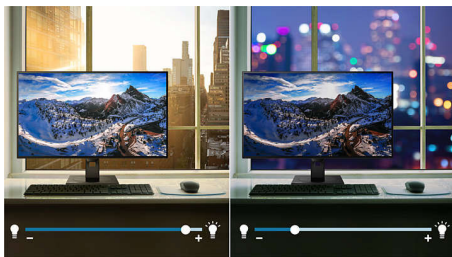

LightSensor

LightSensor tagab täiusliku pildi minimaalse energiakuluga, kasutades pildi ereduse

kohandamiseks ruumi valgusolusid tajuvat nutikat andurit.

Olematu võimsustarve

Mugavalt tagaküljel asetseva 0-vatise lüliti klõpsuga saate monitori täielikult vooluvõrgust välja lülitada. Tulemuseks on olematu võimsustarve, mis vähendab teie süsiniku jalajälge veelgi

Keskkonnasõbralikud materjalid

Philips on pühendunud säästlike ja keskkonnasõbralike materjalide kasutamisele kogu monitoride tootesarjas. Kõikides korpuse plastosades, metallist raami osades ja pakkematerjalides kasutatakse 100% ringlussevõetavaid materjale. Mõnes valitud mudelis kasutame kuni 85% tarbimisjärgselt ringlusse võetud plasti. RoHS-standardite range järgimine tagab mürgiste ainete, näiteks plii olulise vähendamise, näiteks LED-taustvalgusega monitoridest kõrvaldati plii ja elavhõbe täielikult.

100% ringlussevõetavad pakkematerjalid

100% ringlussevõetavad pakkematerjalid keskkonnamõju vähendamiseks.

Halogeenivaba disain

Halogeenivaba disain keskkonnamõju vähendamiseks