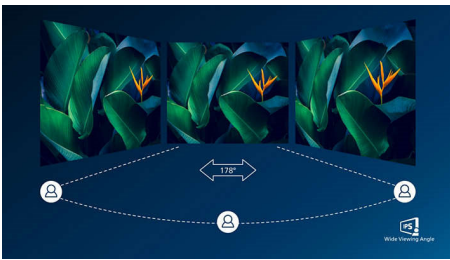

PHILIPS

Основні особливості

Технологія Ultra Wide-Color

Технологія Ultra Wide-Color пропонує ширший спектр кольорів для кращого зображення. Ширша "колірна гама" Ultra Wide-Color забезпечує більш природні зелені відтінки, яскраві червоні та насиченіші сині. Додайте енергії мультимедійним розвагам, зображенням і навіть функціональності та зробіть кольори яскравими за допомогою технології Ultra Wide-Color.

Технологія IPS

Дисплеї IPS використовують вдосконалену технологію, яка забезпечує надзвичайно широкий кут огляду 178/178 градусів для перегляду практично під будь-яким кутом. Порівняно зі стандартними TN-панелями дисплеї IPS забезпечують надзвичайно чіткі зображення з яскравими кольорами, що ідеально підходить не лише для перегляду фотографій, відео та вебсторінок, а й професійних програм, які вимагають точності кольорів та сталої яскравості.