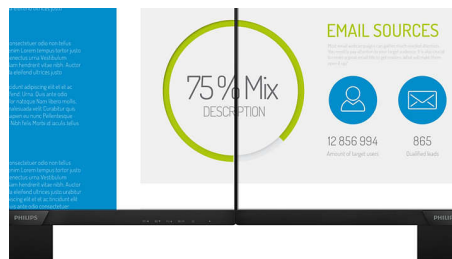

Надзвичайно вузька рамка

Нові дисплеї Philips мають надзвичайно вузькі рамки, що гарантує мінімум

відволікання та максимальний розмір для перегляду. Дисплей із надзвичайно вузькою рамкою особливо підходить для роботи в багатоекранному режимі з такими програмами, як ігри, програми для графічного дизайну, професійні програми, і створює враження, що ви дивитесь на один великий екран.