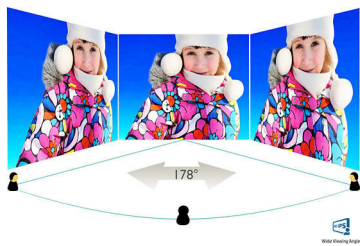

Fénypontok

AH-IPS technológia

Az AH-IPS képernyők olyan továbbfejlesztett technológiát alkalmaznak, amely rendkívül széles, 178/178 fokos nézési szöveget nyújt. Így a képernyőt szinte bármilyen szögből nézheti. A normál TN panelekkel ellentétben az AH-IPS képernyő kifejezetten éles képet és élénk színeket biztosít, ezért nemcsak fotók, filmek megtekintéséhez vagy web-böngészéshez ideális, hanem olyan professzionális alkalmazásokhoz is, amelyek esetében fontos a színhűség és az állandó fényerő.

SmartControl Lite

A SmartControl Lite a következő generációs, 3D ikon alapú GUI monitorvezérlő szoftver. Az olyan monitorparaméterek egérrel történő finomhangolását is lehetővé teszi, mint a színek, a fényerő, a képernyő kalibrálása, a multimédia, az ID kezelés stb.