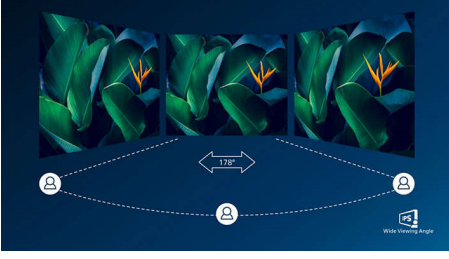

Her ortama mükemmel uyum sağlar

- VESA montaj daha fazla esneklik sağlar

Gözleri yormaz

- EasyRead modu ile okumalarınızı gözleriniz yorulmadan yapın
- Flicker-free teknolojisiyle gözleriniz daha az yorulur
- Gözü rahatsız etmeyen, verimli LowBlue Modu

Gerçek multimedya deneyimini yaşayın

- Maksimum görüntü için DisplayPort bağlantısı
- HDMI evrensel dijital bağlantı sağlar
- Multimedya için dahili stereo hoparlör

Her zaman canlı görüntüler

- Zengin siyah ayrıntılar için SmartContrast
- Görüntü ve renk hassasiyeti için IPS LED geniş ekran teknolojisi
- SmartImage ile hafızaya alınmış kolay ve optimum görüntü ayarı
- Adaptive-Sync teknolojisi ile sorunsuz hareketli görüntü deneyimi

PHILIPS

LCD monitör
V Line 24 (60,5 cm / 23,8 inç diag.), 1920 x 1080 (Full HD)

242V8A/00

Özellikler

IPS teknolojisi

IPS ekranlarda 178/178 derece ekstra geniş izleme açıları sağlayan gelişmiş bir teknoloji kullanılır. Böylece ekranı hemen hemen her açıdan görebilirsiniz. Standart TN panellerin aksine, IPS ekranlar size canlı renklerle olağanüstü net görüntüler sunar. Sadece fotoğraflar, filmler ve web'de gezinme için değil, aynı zamanda her an renk hassasiyeti ve tutarlı parlaklık gerektiren profesyonel uygulamalar için de idealdir.