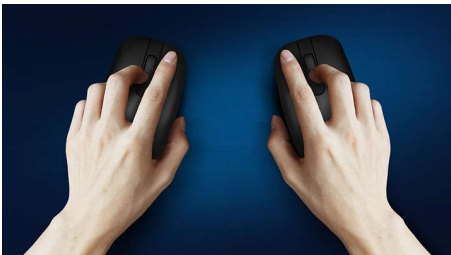

產品特點

鍵盤耐用

鍵盤能承受數百萬次按鍵，非常耐用

防水按鍵

人生有時候難免遇上困擾。這款防水鍵盤可防止液體潑濺或噴灑，適合長期使用。

滑鼠設計適合左右手使用

無論左手或右手使用亦同樣舒適

舒適的人體工學設計

滑鼠符合人體工學，設計一流舒適

熟悉的鍵盤佈局

熟悉的鍵盤佈局，輕鬆輸入

寧靜打字

低調的按鍵設計，可舒適寧靜地打字

無線連接

強勁的 2.4GHz 即插即用，無線設計方便簡約

纖薄設計