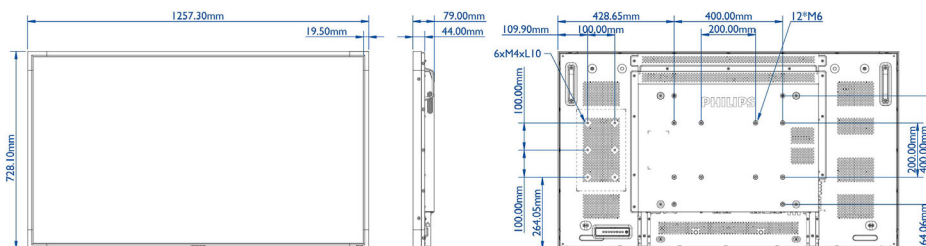

- Tietokoneformaatiit: 640 x 480, 60, 67, 72, 75 Hz, 800 x 600, 56, 60, 72, 75 Hz, 1024 x 768, 60 Hz, 1280 x 768, 60 Hz, 1280 x 800, 60 Hz, 1280 x 1024, 60 Hz, 1360 x 768, 60 Hz, 1366 x 768, 60 Hz, 1440 x 900, 60 Hz, 1600 x 1200, 60 Hz, 1920 x 1080, 60 Hz, 1920 x 1200, 60 Hz
- Videoformaatiit: 480i, 60 Hz, 480p, 60 Hz, 576p, 50 Hz, 576i, 50 Hz, 720p, 50, 60 Hz, 1080i, 50, 60 Hz, 1080p, 50, 60 Hz

Mitat

- Smart Insert -kiinnitys: 100 x 200 mm, 100 x 100 mm
- Laitteen leveys: 1257,3 mm
- Laitteen paino: 43 kg
- Laitteen korkeus: 728,1 mm
- Laitteen syvyys: 79 mm
- Seinäteline: 400 x 400 mm, 400 x 200 mm, 200 x 200 mm
- Näytön reunan leveys: 19,5 mm

Käyttöolosuhteet

- Käyttölämpötila: 5 ~ 40 °C
- MTBF: 50,000 tuntia
- Suhteellinen kosteus: 20 ~ 80 %

Lisätarvikkeet

- Mukana tulevat lisätarvikkeet: Virtajohto, VGA-johto, RS232-johto, USB-johto, Kaukosäädin, Kaukosäätimen paristot, Pikaopas, Käyttöopas CD-levyllä
- Teline: BM05462 (valinnainen)

Yleistä

- Näyttökielet: englanti, ranska, saksa, italia, puola, turkki, espanja, venäjä, kiina (yksinkertaistettu), kiina (perint.), arabia, japani
- Takuu: 3 vuoden takuu
- Säännöstenmukaiset hyväksynnät: CE, CCC, FCC-luokka B, UL/cUL, RoHS, EPA, CB, C-Tick, EAC, EMF, KUCAS, SASO

Vuorovaikutteisuus

- Monikosketustekniikka: Optisesti tunnistettavat
- Kosketuskohtat: 6 samanaikaisesti toimivaa kosketuskohtaa
- Plug and Play: HID-yhteensopiva
- Suojalasi: 5 mm:n karkaistu turvalasi

Julkaisupäivä 2024-03-26

Versio: 1.0.1

EAN: 87 12581 73260 8

© 2024 Koninklijke Philips N.V.
Kaikki oikeudet pidätetään.

Tiedot voivat muuttua ilman erillistä ilmoitusta.
Tavaramerkit ovat Koninklijke Philips N.V:n tai omistajiensa omaisuutta.

www.philips.com