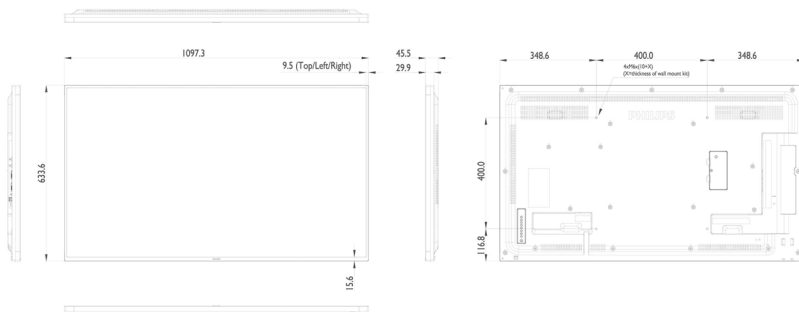

Kondisi pengoperasian

- Ketinggian: 0 ~ 3000 m
- Kisaran suhu (pengoperasian): 0 ~ 40 °C
- MTBF: 50.000 jam
- Kelembapan relatif: 20 ~ 80 %
- Kisaran suhu (penyimpanan): -20 ~ 60 °C

Aplikasi Multimedia

- Pemutaran Video USB: MKV, MP4, TS, 3GP, AVI, FLV, MOV
- Pemutaran Gambar USB: BMP, GIF, JPEG, JPG, PDF, PNG
- Pemutaran Audio USB: AAC, M4A, MP3, WMA, MP1, MP2

Pemutar Internal

- CPU: Quad Core Cortex A9 1.8GHz
- GPU: ARM Mali400 Quad Core 533MHz
- Memori: 2GB DDR3
- Penyimpanan: 16GB EMMC

Aksesori

- Aksesori disertakan: Remote Control, Baterai untuk remote control, Panduan cepat, Kabel

- RS232, Kabel Daya AC
- Aksesori Disertakan: Kit Penyejajar Tepi (1)-2 buah, Kit Penyejajar Tepi (2)-1 buah, Panduan logo, kabel daisy-chain RS232, Sekrup Jempol
- Dudukan: Dudukan Universal (Ukuran besar) (Opsional)

Lain-lain

- Bahasa pada Layar: Indonesia, Prancis, Jerman, Spanyol, Polandia, Turki, Rusia, Italia, Mandarin Sederhana, Cina Tradisional, Arab, Jepang, Denmark, Belanda, Finlandia, Norwegia, Portugis, Swedia
- Jaminan: Garansi 3 tahun
- Persetujuan peraturan: CE, FCC, Kelas B, UL/cUL, CCC, C-Tick, RoHS, GOST, BSMI, CB, J-Moss, PSE, VCCI, EnergyStar 7.0

Tanggal dikeluarkan
2024-03-27

Versi: 7.0.1

EAN: 87 12581 74129 7

© 2024 Koninklijke Philips N.V.
Hak cipta dilindungi undang-undang.

Spesifikasi dapat berubah sewaktu-waktu tanpa pemberitahuan. Merek dagang adalah milik Koninklijke Philips N.V. atau pemiliknya masing-masing.

www.philips.com