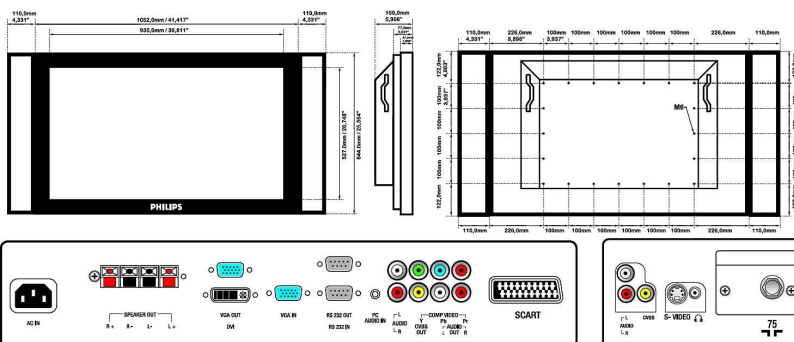

- výkonem 2 x 10 W RMS
- Zabudované ovládací prvky: Skryté ovládání

Spotřeba

- Napájení: Vestavěné, Střídavé napětí 90-264 V, 50/60 Hz
- Spotřeba (v režimu zapnuto): typ 140 W (PC), 220 W (TV)
- Úsporný režim: < 3 W

Podporovaná rozlišení

- Počítačové formáty: 640 x 480, 60, 75 Hz, 720 x 400, 70 Hz, 800 x 600, 60, 75 Hz, 1024 x 768, 60, 75 Hz, 1280 x 768, 60 Hz, 1360 x 768, 60 Hz
- Videoformáty: 480i, 60 Hz, 480p, 60 Hz, 576p, 50 Hz, 576i, 50 Hz, 720p, 50, 60 Hz, 1080i, 50, 60 Hz

Rozměry

- Hmotnost: 31 kg
- Šířka přístroje (palce): 42 42 palců
- Výška přístroje (palce): 25.76 palců
- Hloubka přístř. (palce): 5 91 palců
- Hmotnost výrobku (lb): 68 34 lb
- Relativní vlhkost: 5 % - 90 %
- Střední doba mezi poruchami (MTBF): 50 000 hodin
- Hloubka (bez základny a reproduktorů): 150 mm
- Výška (bez základny a reproduktorů): 644 mm
- Šířka (bez základny a reproduktorů): 1052 mm
- Šířka (s reproduktory): 1272 mm
- Šířka (s reproduktory) (palce): 50.079 palců
- Teplota (provozní): 0 °C až +35 °C

Příslušenství

- Dodávané příslušenství: Reproduktory (L/P), Stojan na nábytek (61 cm), Kabel DVI-D, Kabel VGA, Dálkový ovladač, Baterie, Napájecí kabel
- Volitelné příslušenství: Tuner PAL BPL4221R1, Držák na strop BM04111 a BM01111, Stabilní držák na zeď BM02111, Přemístitelný držák na zeď BM04111 a BM02212
- Uživatelský návod k disku CD-ROM

Různé

- Bezel: stříbrná
- Záruka: Evropa: 3 roky na místě; Pacifická Asie, Střední východ, Afrika: 1 rok

Datum vydání 2024-03-21

Verze: 6.0.10

EAN: 87 10895 89599 6

© 2024 Koninklijke Philips N.V.
Všechna práva vyhrazena.

Údaje mohou být změněny bez předchozího varování.
Ochranné známky jsou majetkem Koninklijke Philips N.V. nebo jejich příslušných vlastníků.

www.philips.com