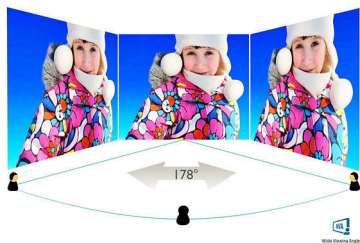

Акценти

Технология за дисплеи MVA

LED дисплеят MVA на Philips използва авангардната технология MVA (Multi-domain Vertical Alignment), която ви предоставя свръхвисок статичен контраст за още по-живи и ярки изображения. Той се справя с лекота със стандартните офис приложения и е особено подходящ за снимки, сърфиране в интернет, филми, игри и сериозни графични приложения. Неговата оптимизирана технология за управление на пикселите ви осигурява свръхширок ъгъл на гледане от 178/178 градуса, което води до отчетливи изображения.

SmartControl Lite

SmartControl Lite е новото поколение софтуер за управление на монитор, базиран на GUI интерфейс с 3D икони. Това позволява на потребителя фина да настройва повечето параметри на монитора, като цвят, яркост, калибриране на екрана, мултимедия, управление на идентификатори и др., само с мишката.