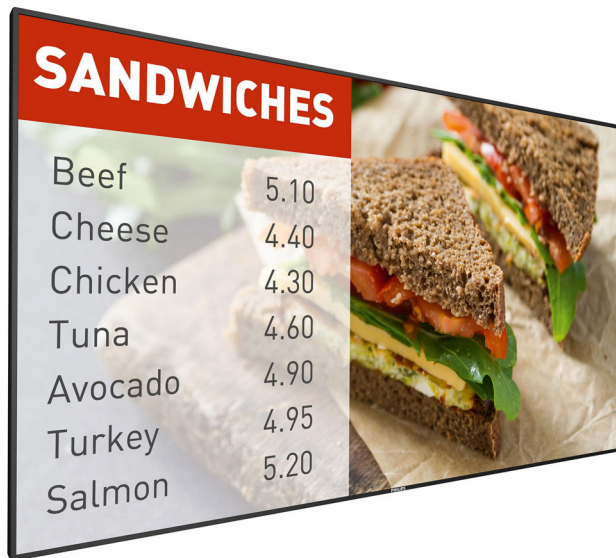

Philips Signage Solutions
P-Line zaslon

42 inča

Sa sustavom Android
700 cd/m²

42BDL5057P

Izdržljiv i moćan

Robustan, svijetli zaslon za upotrebu 24 sata dnevno.

Zadovoljite zahtjeve izazovnih okruženja uz robusne profesionalne Full HD zaslone P-Line. Izdržljive komponente osiguravaju rad bilo da je u kuhinji ili strojamici. Široki kut gledanja osigurava jasnoću važnih informacija.

Briljantna slika. Snažna konstrukcija.

- IPS zaslon: bogata dosljednost boja iz svakog kuta
- D-image: klinički precizna reprodukcija slike
- Robusno metalno kućište
- Android SoC procesor. Izvorne i web aplikacije

Robusno sistemsko rješenje

- Energetski učinkovita automatska kontrola pozadinskog osvjetljenja
- FailOver osigurava neprestanu reprodukciju sadržaja
- Integrirani HTML5 preglednik. Reproducirajte i kontrolirajte sadržaj na mreži
- OPS utor omogućuje računalno ugrađivanje bez kabela

Jednostavno postavljanje. Potpuna kontrola.

- Rukujte, nadzirite i održavajte uz CMND & Control
- CMND & Create. Razvoj i pokretanje vlastitog sadržaja
- CMND & Deploy. Daljinska instalacija i pokretanje aplikacija
- Dokaz da se sadržaj reproducira za Android sadržaj. Provjerite što se reproducira

PHILIPS