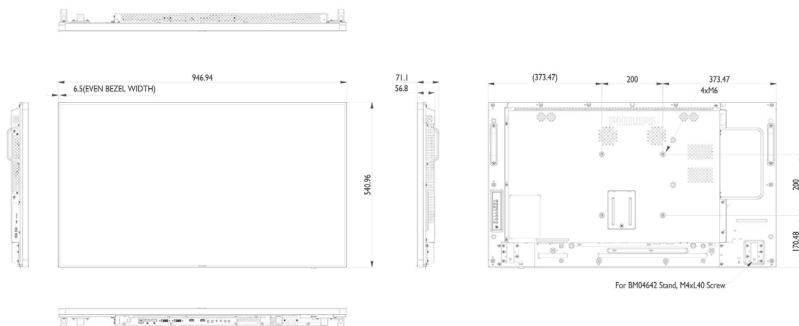

Uvjeti rada

- Nadmorska visina: 0 ~ 3000 m
- Raspon temperature (rada): 0 ~ 40 °C
- MTBF: 60 000 sat(i)
- Relativna vlažnost: 20 ~ 80 %
- Raspon temperature (skladištenje): -20 ~ 60 °C

Multimedijske aplikacije

- USB reprodukcija videozapisa: MKV, MP4, MPG, VOB, 3 GP, AVI, DAT, FLV, MOV, TS, WEBM
- USB reprodukcija slike: BMP, GIF, JPEG, JPG, PNG
- USB reprodukcija zvuka: AAC, M4A, MP3, WMA, MP1, MP2

Interni reproduktor

- Procesor: Octacore Cortex A53 1,5 GHz
- GPU: PowerVR SGX6110
- Memorija: 2 GB DDR3
- Spremanje: 16 GB EMMC

Dodatna oprema

- Dodatna oprema u kompletu: Daljinski upravljač, Baterije za daljinski upravljač, Kratke upute za

- korisnike, AC mrežni kabel, RS232 kabel
- Isporučena dodatna oprema: Komplet za poravnanje rubova (1) 2 komada, Komplet za poravnanje rubova (2) 1 komad, Vodič za logotip, Logotip Philips (x1), Kružni vijak (8 komada), Kabel za lančanu vezu RS232
- Postavljen uz zid: BM04642/00 (dodatno)

Razno

- Jezici prikaza na zaslonu: Engleski, Francuski, Njemački, Španjolski, Poljski, Turski, Ruski, Talijanski, Pojednostavljeni kineski, Tradicionalni kineski, Arapski, Japanski, Danski, Nizozemski, Finski, Norveški, Portugalski, Švedski
- Jamstvo: 3 godine jamstva
- Odobrenja prema propisima: CE, CCC, CB, CECP, UL/cUL, BSMI, EAC, EMF, EnergyStar 7.0, PSB, VCCI, FCC, klasa A, PSE

Datum izdavanja
2024-03-27

Verzija: 12.0.1

EAN: 87 12581 74215 7

© 2024 Koninklijke Philips N.V.
Sva prava pridržana.

Specifikacije su podložne promjeni bez prethodne obavijesti. Trgovačke marke su u vlasništvu tvrtke Koninklijke Philips N.V. ili njihovih odgovarajućih vlasnika.

www.philips.com