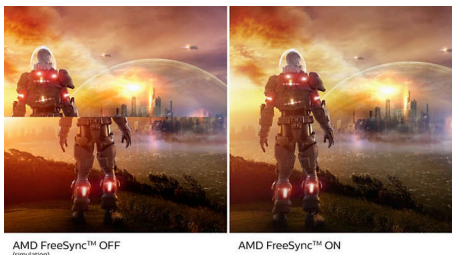

專門為您而設的出色功能

- 多媒體專用內置立體聲喇叭
- LowBlue 模式及不閃爍技術，讓眼睛看得舒適
- SmartErgoBase 提供最理想的人體工學調整

沉浸式視覺效果

- 16:9 全高清顯示器帶來清晰的細節圖像
- IPS LED 寬闊技術提供圖像及顏色的精確度
- 超廣闊色域提供更多色彩，令圖片更生動

盡享遊戲優勢

- 165Hz 刷新率令畫面影像更暢順明亮
- 1 毫秒 (MPRT) 快速響應，呈獻清晰影像和流暢遊戲體驗
- AMD FreeSync™ Premium；無撕裂、無斷續，如行雲流水的遊戲體驗
- SmartImage 遊戲模式是玩家的理想之選
- 低輸入時差可減少裝置與顯示器之間的延遲
- 已獲認證兼容 NVIDIA® G-SYNC®，可帶來流暢極速的遊戲體驗

EVNIA

PHILIPS

全高清遊戲顯示器

Evnia 3000 24 (可視尺寸 23.8 吋 / 60.5 厘米), 1920 x 1080 (全高清)

產品特點

兼容 NVIDIA® G-SYNC®

當進行高速刷新率的激烈遊戲時，如缺少最佳圖形同步，就有可能出現畫面撕裂。這款 Philips 顯示器已獲認證同時兼容 NVIDIA® G-SYNC®，能減少畫面撕裂，並使顯示器刷新率與顯示卡輸出同步，帶來更流暢的遊戲體驗。瞬間完成場景渲染，物體顯示更銳利清晰，遊戲運行暢順無比，呈現出震撼的視覺體驗，為競賽帶來絕對優勢。

AMD FreeSync™ Premium

玩遊戲不應波折重重，或遇到畫面斷續。AMD FreeSync™ Premium 為頂尖遊戲玩家提供流暢的無撕裂遊戲體驗，同時保持最佳性能。絕不犧牲高刷新率、低延遲率和低幀率補償技術，令您滿懷信心，傲視遊戲群雄。

165Hz 遊戲體驗

進行緊張的競賽遊戲，您需要無延遲的超暢順畫面影像。這款 Philips 顯示器可每秒重取畫面影像高達 165 次，比標準顯示器

更快。更低的畫面速率讓敵人從畫面的一點跳到另一點，令目標難以擊中。採用 165Hz 畫面速率，便可看得見畫面看不到的重要影像，從而以超暢順畫面顯示敵人的移動情況，以便容易狙擊目標。這款 Philips 顯示器配備超低輸入延遲，更無畫面撕裂，是您的完美遊戲夥伴

1 毫秒 MPRT 快速響應

MPRT (移動畫面響應時間) 可以更清楚解釋何為響應時間，亦即畫面由雜訊變成清晰影像的所需時間。Philips 遊戲顯示器的 MPRT 僅為 1 毫秒，可以有效解決漏光和動態模糊問題；令視覺效果更為形象清晰，提升遊戲體驗，絕對是玩驚悚和刺激遊戲的最佳選擇。

低輸入時差

輸入時差是連接的裝置在執行動作，以及在螢幕上顯示結果之間的所需時間。低輸入時差可減少從裝置輸入指令到顯示器之間的時間延遲，大幅改善電玩的靈敏度，而這一點對於節奏快、競爭高的遊戲更是如此。