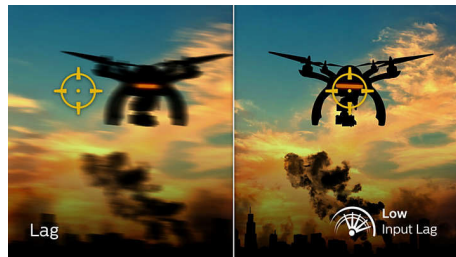

AMD FreeSync™ Premium

玩遊戲不應波折重重，或遇到畫面斷續。AMD FreeSync™ Premium 為頂尖遊戲玩家提供流暢的無撕裂遊戲體驗，同時保持最佳性能。絕不犧牲高刷新率、低延遲率和低幀率補償技術，令您滿懷信心，傲視遊戲群雄。

165Hz 遊戲體驗

進行緊張的競賽遊戲，您需要無延遲的超暢順畫面影像。這款 Philips 顯示器可每秒重取畫面影像高達 165 次，比標準顯示器

更快。更低的畫面速率讓敵人從畫面的一點跳到另一點，令目標難以擊中。採用 165Hz 畫面速率，便可看得見畫面看不到的重要影像，從而以超暢順畫面顯示敵人的移動情況，以便容易狙擊目標。這款 Philips 顯示器配備超低輸入延遲，更無畫面撕裂，是您的完美遊戲夥伴

1 毫秒 MPRT 快速響應

MPRT (移動畫面響應時間) 可以更清楚解釋何為響應時間，亦即畫面由雜訊變成清晰影像的所需時間。Philips 遊戲顯示器的 MPRT 僅為 1 毫秒，可以有效解決漏光和動態模糊問題；令視覺效果更為形象清晰，提升遊戲體驗，絕對是玩驚悚和刺激遊戲的最佳選擇。

低輸入時差

輸入時差是連接的裝置在執行動作，以及在螢幕上顯示結果之間的所需時間。低輸入時差可減少從裝置輸入指令到顯示器之間的時間延遲，大幅改善電玩的靈敏度，而這一點對於節奏快、競爭高的遊戲更是如此。