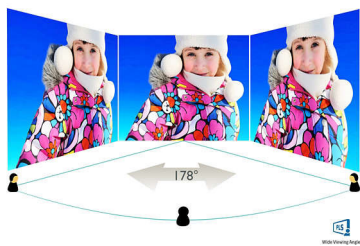

Philips
LCD монитор с Ultra
Wide-Color

E Line
27" (68,6 см)
1920 x 1080 (Full HD)

276E7QDSW

Наситени, реалистични цветове

в елегантен дизайн

Този възхитителен широкоекранен дисплей с Ultra Wide-Color предлага реалистични цветове, обвити във вдъхновен от елегантността дизайн, за светла и свежа атмосфера във всеки дом или офис.

Технология PLS

Дисплеите PLS използват иновативна технология, която ви дава изключително широките ъгли на гледане от 178/178 градуса, а това прави възможно дисплеят да се гледа от почти всеки ъгъл – дори и в режим на завъртане на 90 градуса. За разлика от стандартните TN панели, PLS дисплеите ви дават забележително отчетливи образи с наситени цветове, което ги прави идеални не само за снимки, филми и интернет, но и за професионални приложения, които изискват точност на цветовете и постоянна яркост по всяко време.

16:9 Full HD дисплей

Качеството на картината е важно. Обикновените дисплеи са качествени, но вие очаквате повече. Този дисплей разполага с усъвършенствана Full HD разделителна способност от 1920 x 1080. С Full HD за отчетливи детайли в съчетание с висока яркост, невероятен контраст и реалистични цветове можете да очаквате вярна на оригинала картина.

Картина/дисплей

- Размер на панела: 27 инча/68,6 см
- Съотношение на размерите на картината: 16:9
- Тип на LCD панела: PLS LCD
- Вид подсветка: Система W-LED
- Стъпка на пикселите: 0,311 x 0,311 мм
- Оптимална разделителна способност: 1920 x 1080 при 60 Hz
- Яркост: 250 cd/m²
- Цветовете на дисплея: 16,7 млн.
- Цветова гама (основна): NTSC 104,4% (CIE1976)*
- Съотношение на контраста (типично): 1000:1
- SmartContrast: 20 000 000:1
- Време на отговор (типично): 5 msec (от сиво до сиво)*
- Зрителен ъгъл: 178° (хор.)/178° (верт.), при C/R > 10
- Подобрение на картината: SmartImage Lite
- Ефективна зона на гледане: 597,9 (хор.) x 336,3 (верт.)
- Честота на сканиране: 30 – 83 kHz (хор.)/56 – 76 Hz (верт.)
- sRGB
- MHL: 1080p при 30 Hz
- Flicker-free