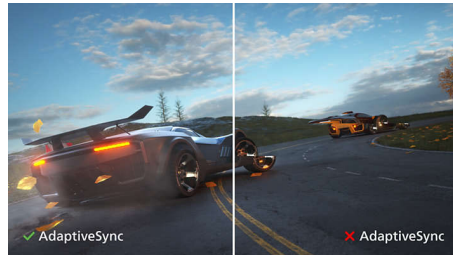

Teknologi Sinkronisasi Adaptif

Katakan selamat tinggal pada permainan game yang putus-putus atau bingkai yang terpotong. Rasakan performa virtual yang lancar bebas hambatan, berapa pun kecepatan bingkai Anda, serta refresh halus yang cepat dan waktu respons super cepat dengan teknologi Sinkronisasi Adaptif.