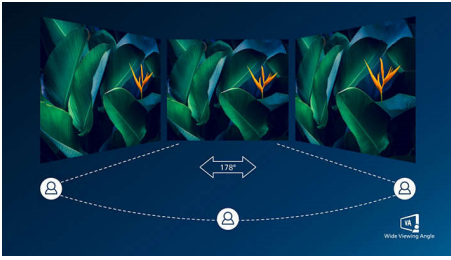

Nikmati multimedia yang sesungguhnya

- HDMI memastikan konektivitas digital universal
- Speaker stereo bawaan untuk multimedia

Gambar tajam setiap saat

- SmartContrast untuk detail hitam yang kaya
- Prasetel SmartImage untuk memudahkan pengaturan gambar optimal
- Layar VA menghadirkan gambar yang dahsyat dengan sudut pandang lebar
- Aksi yang mudah dan tanpa hambatan dengan teknologi Sinkronisasi Adaptif

PHILIPS

Kelebihan Utama

Layar VA

Layar LED VA Philips menggunakan teknologi penyesuaian vertikal multi-domain yang ditingkatkan yang memberikan Anda rasio kontras statis super tinggi untuk gambar ekstra jelas dan terang. Dengan pengaplikasian kantor standar yang mudah, khususnya cocok untuk foto, penelusuran web, film, game, dan aplikasi grafis yang sulit. Dengan teknologi manajemen piksel yang dioptimalkan memberikan sudut pandang ekstra luas 178/178 derajat, sehingga menghasilkan gambar yang sangat jernih.